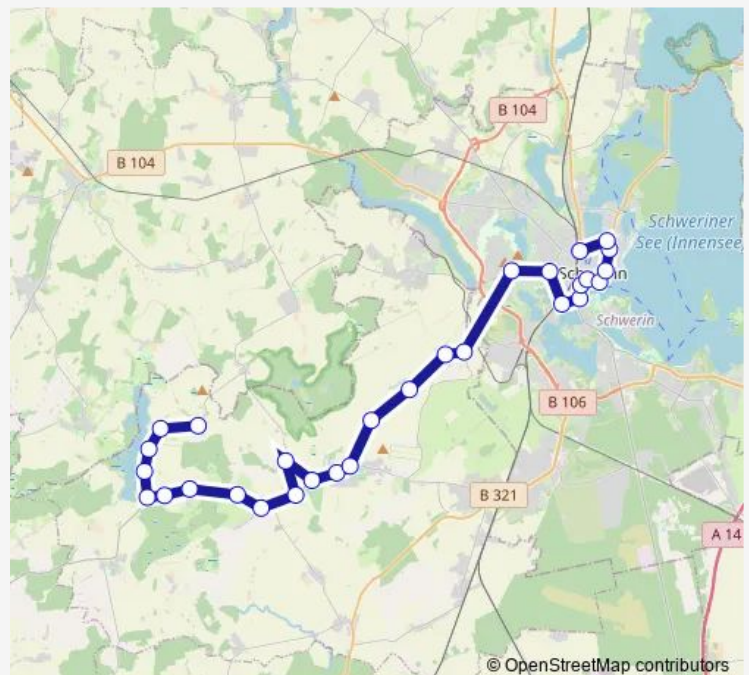

Klein Rogahn Fasanenhof

Schwerin Am Treppenberg

Schwerin Lambrechtsgrund

Route schedule

Parum (b Hagenow) — Schwerin Hauptbahnhof

Monday 07:07

Tuesday 07:07

Wednesday 07:07

Thursday 07:07

Friday 07:07

Saturday —

Sunday —

Route info

Direction: Parum (b Hagenow)

Stops: 22

Trip Duration: 1 hour 3 min

113

Direction

Schwerin Kieler Straße — Dümmer Dümmerstück Hof

11 stops

[Open route schedule](#)

Schwerin Kieler Straße

Klein Rogahn Fasanenhof

Klein Rogahn