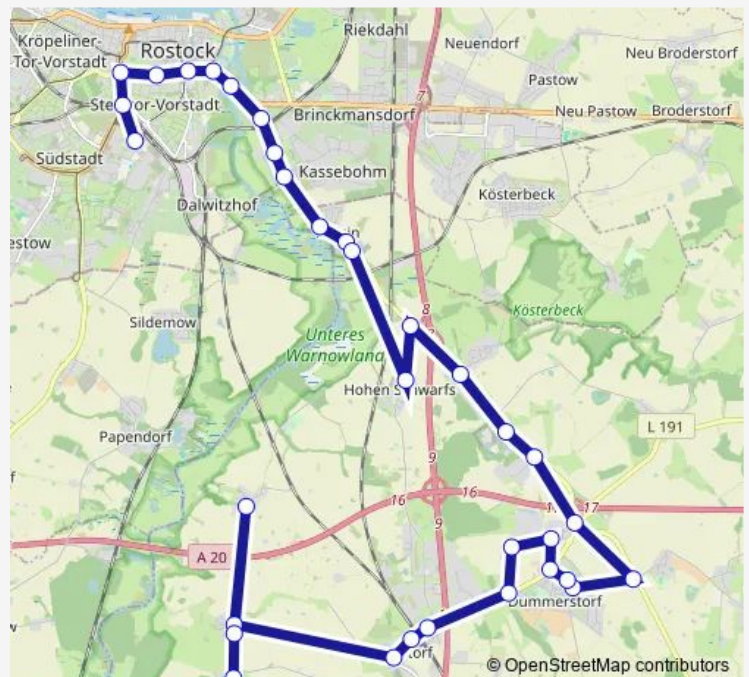

Bus 113

[Go to website](#)

Direction

Reez — Rostock, Hauptbahnhof Süd

30 stops

[Open route schedule](#)

- Reez
- Damm bei Rostock
- Kavelstorf Kirche
- Kavelstorf Schule
- Kavelstorf, Neubau
- Kavelstorf, Gewerbegebiet
- Dummerstorf West
- Dummerstorf Amazon
- Dummerstorf, Ärztehaus
- Dummerstorf, Neubau
- Dummerstorf, Schule
- Pankelow, Abzweig
- Dummerstorf, Abzweig
- Waldeck, li
- Waldeck, I
- Beselin, Abzweig
- Hohen Schwarfs
- Hohen Schwarfs, Abzweig
- Kessin
- Kessin, Orc
- Rostock Kessiner Berg

Route schedule

Reez — Rostock, Hauptbahnhof Süd

| | |
|-----------|-------------|
| Monday | 04:40-23:39 |
| Tuesday | 04:40-23:39 |
| Wednesday | 04:40-23:39 |
| Thursday | 04:40-23:39 |
| Friday | 04:40-23:39 |
| Saturday | 08:17-23:38 |
| Sunday | 06:17-22:17 |

Route info

Direction: Reez

Stops: 30

Trip Duration: 0 hour 59 min

■ 113

BusMaps

Rostock Röthsoll

Rostock Neubrandenburger Str

Rostock, Flussbad

Rostock, Am Bagehl

Rostock, Steintor / Ihk

Rostock, Am Rosengarten

Rostock, Deutsche Med-Platz

Rostock, Goetheplatz

Rostock, Hauptbahnhof Süd

Direction