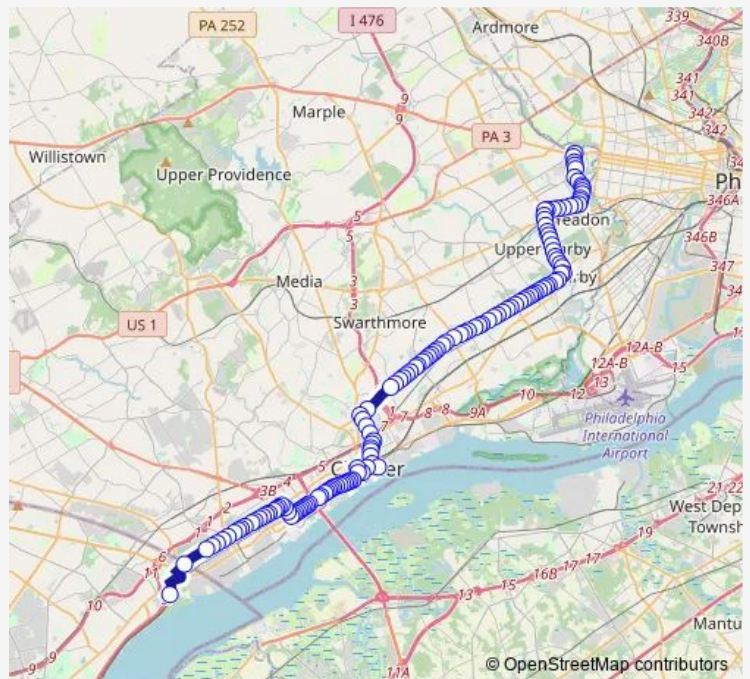

Church Ln & Greenwood Av

Church Ln & Emerson Av

Church Ln & Cleveland Av

Pembroke Av & Oak Av

Pembroke Av & Wildwood Av

Pembroke Av & Penn Blvd

Pembroke Av & Hirst Av

Stewart Av & Union Av

Stewart Av & Wycombe Av

Stewart Av & Highland Av

Stewart Av & Lansdowne Av

Route schedule

69th St Transit Center South Terminal — Claymont Transit Center

| | |
|-----------|---------------------------|
| Monday | 01:25-00:20 ⁺¹ |
| Tuesday | 01:25-00:20 ⁺¹ |
| Wednesday | 01:25-00:20 ⁺¹ |
| Thursday | 01:25-00:20 ⁺¹ |
| Friday | 01:25-00:20 ⁺¹ |
| Saturday | 01:25-00:20 ⁺¹ |
| Sunday | 01:25-00:20 ⁺¹ |

Route info

Direction: 69th St Transit Center South Terminal

Stops: 139

Trip Duration: 1 hour 9 min

113 — Claymont TC to 69th St Tc

Lansdowne Av & Lacrosse Av

Lansdowne Av & Baltimore Av

Lansdowne Av & Nyack Av