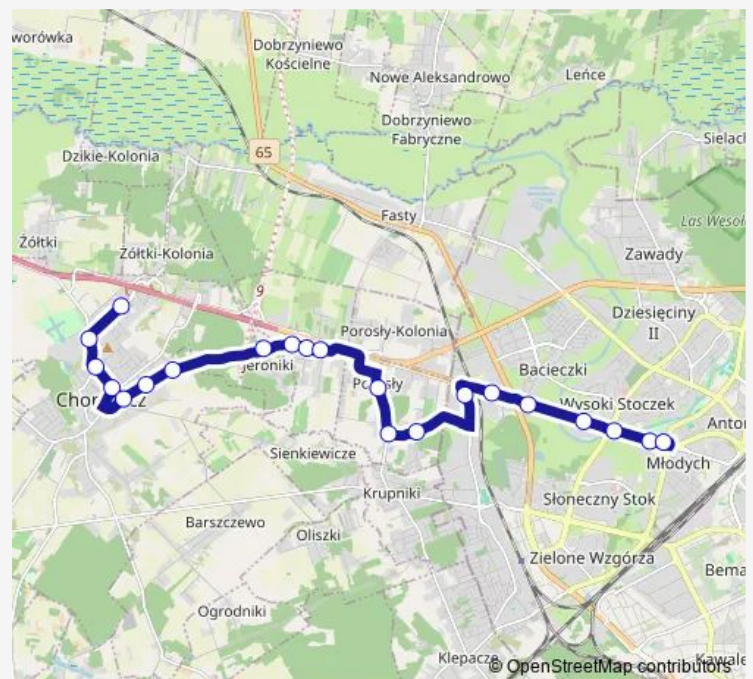

### Route schedule

al. Jana Pawła II/Wierzbowa(598) —  
Choroszcz/Niepodległości(1136)

Monday 05:07-19:04

Tuesday 05:07-19:04

Wednesday 05:07-19:04

Thursday 05:07-19:04

Friday 05:07-19:04

Saturday 08:45-16:29

### Route info

Direction: al. Jana Pawła II/Wierzbowa(598)

Stops: 20

Trip Duration: 0 hour 33 min

113

BusMaps

## Direction

Choroszcz/Niepodległości(1137) — al. Jana Pawła II/Wierzbowa(598)

21 stops

[Open route schedule](#)

Choroszcz/Niepodległości(1137)

Choroszcz/pl. Brodowicza Szpital(855)

Choroszcz/Akacyjowa(864)

## Route schedule

Choroszcz/Niepodległości(1137) — al. Jana Pawła II/Wierzbowa(598)

Monday 05:43-19:45

Tuesday 05:43-19:45

Wednesday 05:43-19:45

Thursday 05:43-19:45

Friday 05:43-19:45

Saturday 09:26-17:08