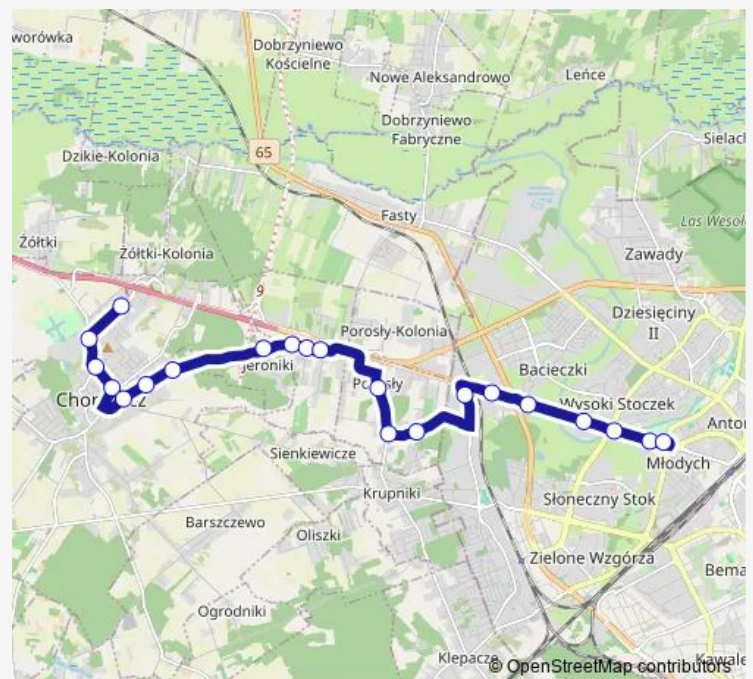

Choroszcz/Szpital(858)

Choroszcz/Niepodległości(1136)

Route schedule

al. Jana Pawła II/Wierzbowa(598) —
Choroszcz/Niepodległości(1136)

Monday 05:07-19:04

Tuesday 05:07-19:04

Wednesday 05:07-19:04

Thursday 05:07-19:04

Friday 05:07-19:04

Saturday 08:45-16:29

Sunday 10:15-16:15

Route info

Direction: al. Jana Pawła II/Wierzbowa(598)

Stops: 20

Trip Duration: 0 hour 33 min

113

BusMaps

Direction

Choroszcz/Niepodległości(1137) — al. Jana Pawła II/Wierzbowa(598)

21 stops

[Open route schedule](#)

Choroszcz/Niepodległości(1137)

Choroszcz/pl. Brodowicza Szpital(855)

Choroszcz/Akacyjowa(864)

al. Jana Pawła II/Rzeka Biała(593)

al. Jana Pawła II/Centrum Handlowe(602)

al. Jana Pawła II/Wierzbowa(598)

Route schedule

Choroszcz/Niepodległości(1137) — al. Jana Pawła II/Wierzbowa(598)

Monday 05:43-19:45