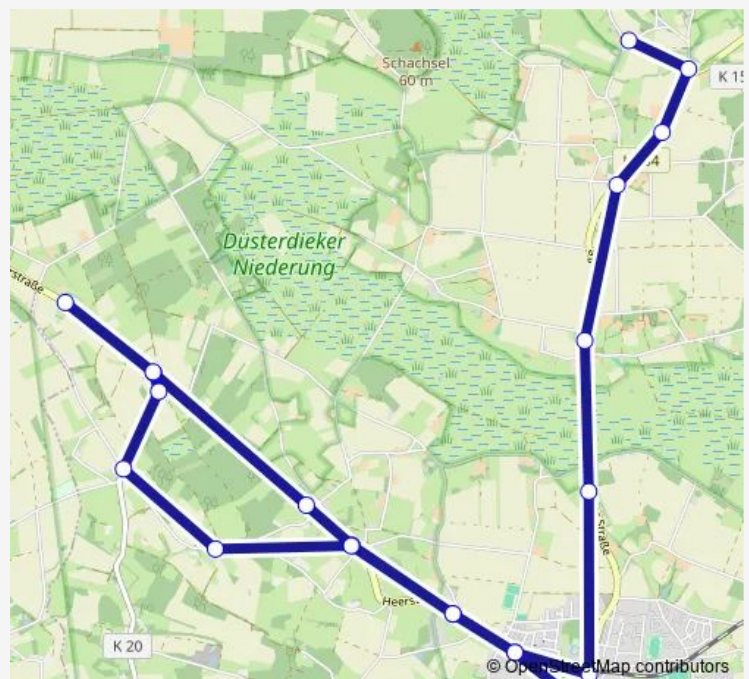

Direction

Westerkappeln, Schulzentrum — Westerkappeln, Roter Berg

22 stops

[Open route schedule](#)

Westerkappeln, Schulzentrum

Westerkappeln, Friedhof

Westerkappeln, Am Klee

Westerbeck, Siedl. Mühlenbusch

Westerbeck, Gastst. Brockmann

Westerbeck, Westerbeck/Schule

Westerbeck, Osthoff

Westerbeck, Hackmann

Westerbeck, Osthoff

Westerbeck, Im Hook

Westerbeck, Köster

Westerbeck, Hügelstraße

Westerbeck, Gastst. Brockmann

Westerbeck, Siedl. Mühlenbusch

Westerkappeln, Am Klee

Westerkappeln, Bahnhof

Westerkappeln, Windmüller

Westerkappeln, Meyer

Seeste, Abzw. Schule

Seeste, Schoppmeyer

Seeste, Pieper

Route schedule

Westerkappeln, Schulzentrum — Westerkappeln, Roter Berg

Monday 11:46

Tuesday 11:46

Wednesday 11:46

Thursday 11:46

Friday 11:46-15:20

Saturday —

Sunday —

Route info

Direction: Westerkappeln, Schulzentrum

Stops: 22

Trip Duration: 0 hour 24 min