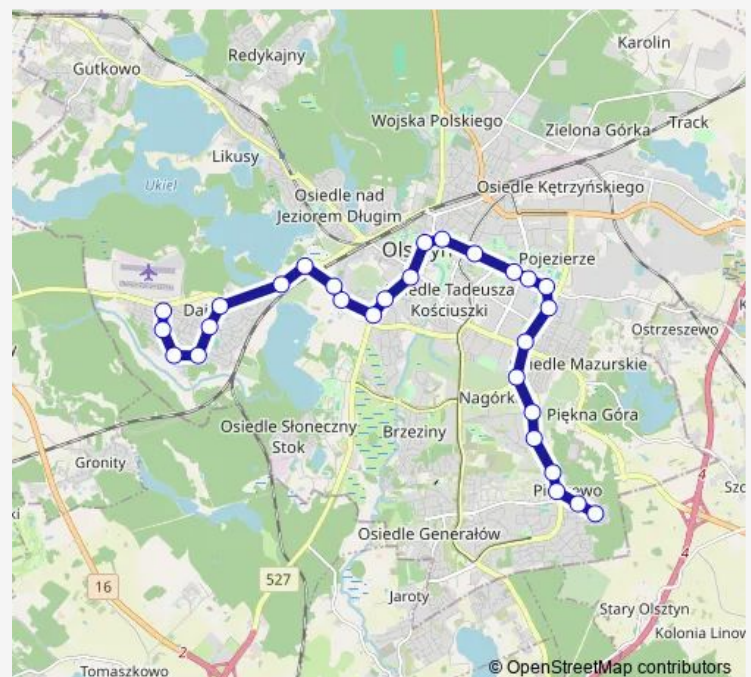

Plaża Miejska (Sielska)

Route schedule

Pieczewo (Wilczyńskiego) — Dajtki (Zbożowa)

Monday 04:40-22:21

Tuesday 04:40-22:21

Wednesday 04:40-22:21

Thursday 04:40-22:21

Friday 04:40-22:21

Saturday 04:40-22:21

Sunday 04:45-22:21

Route info

Direction: Piezewo (Wilczyńskiego)

Stops: 28

Trip Duration: 0 hour 36 min

Zatoka Miła (Sielska)

Kłosowa (Sielska)

Żytńia-Szkoła (Kłosowa)

Dożynkowa (Kłosowa)

Owocowa (Kłosowa)

Rolna (Kłosowa)

Dajtki (Zbożowa)

Direction

Dajtki (Zbożowa) — Pieczewo (Wilczyńskiego)

28 stops

[Open route schedule](#)

Dajtki (Zbożowa)

Rolna (Kłosowa)

Owocowa (Kłosowa)

Dożynkowa (Kłosowa)

Żytnia-Szkoła (Kłosowa)

Kłosowa (Sielska)

Okrągła (Sielska)