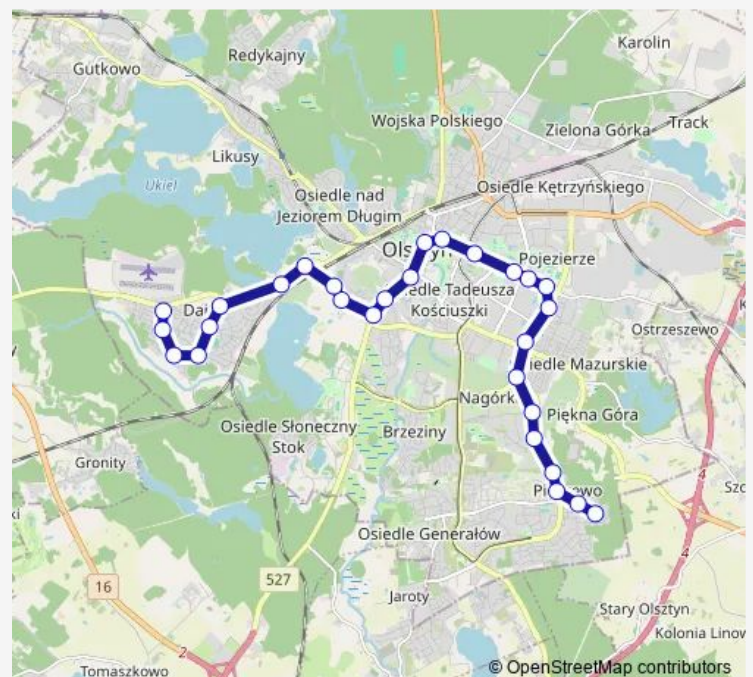

Plaża Miejska (Sielska)

Route schedule

Pieczewo (Wilczyńskiego) — Dajtki (Zbożowa)

Monday 04:40-22:21

Tuesday 04:40-22:21

Wednesday 04:40-22:21

Thursday 04:40-22:21

Friday 04:40-22:21

Saturday 04:40-22:21

Sunday 04:45-22:21

Route info

Direction: Pieczewo (Wilczyńskiego)

Stops: 28

Trip Duration: 0 hour 39 min

Zatoka Miła (Sielska)

Kłosowa (Sielska)

Żytńia-Szkoła (Kłosowa)

Dożynkowa (Kłosowa)

Owocowa (Kłosowa)

Rolna (Kłosowa)

Dajtki (Zbożowa)

Direction

Dajtki (Zbożowa) — Pieczewo (Wilczyńskiego)

28 stops

[Open route schedule](#)

Dajtki (Zbożowa)

Rolna (Kłosowa)

Owocowa (Kłosowa)

Dożynkowa (Kłosowa)

Żytnia-Szkoła (Kłosowa)

Kłosowa (Sielska)

Okrągła (Sielska)