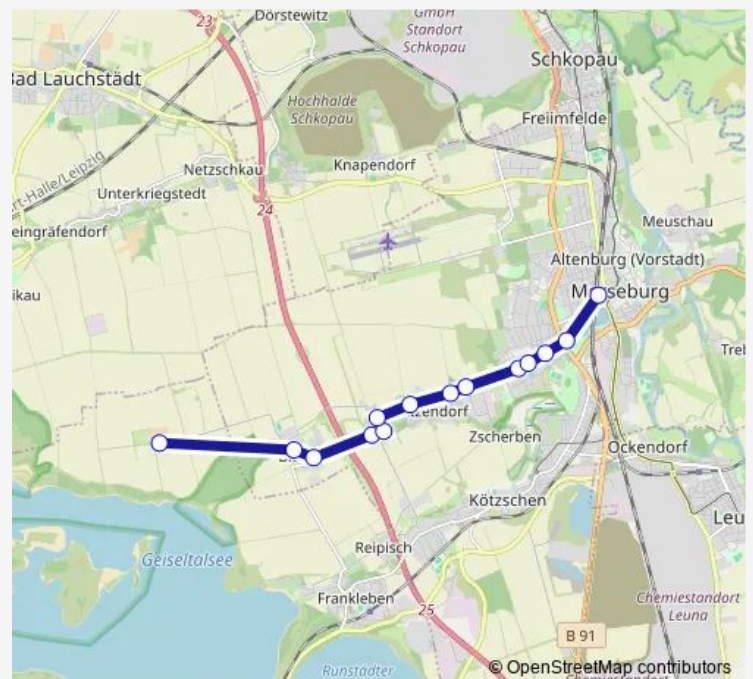

Geusa, Schule

Geusa, Dorfplatz

Geusa

Atzendorf (Geusa), Abzweig

Merseburg, Zentralfriedhof

Merseburg, Agentur für Arbeit

Merseburg, Hochschule

Merseburg, Geusaer Str.

Friday 08:15-17:20

Saturday 08:15-12:15

Sunday —

Route info

Direction: Neumark Nord

Stops: 14

Trip Duration: 0 hour 20 min

113 — rfb 113