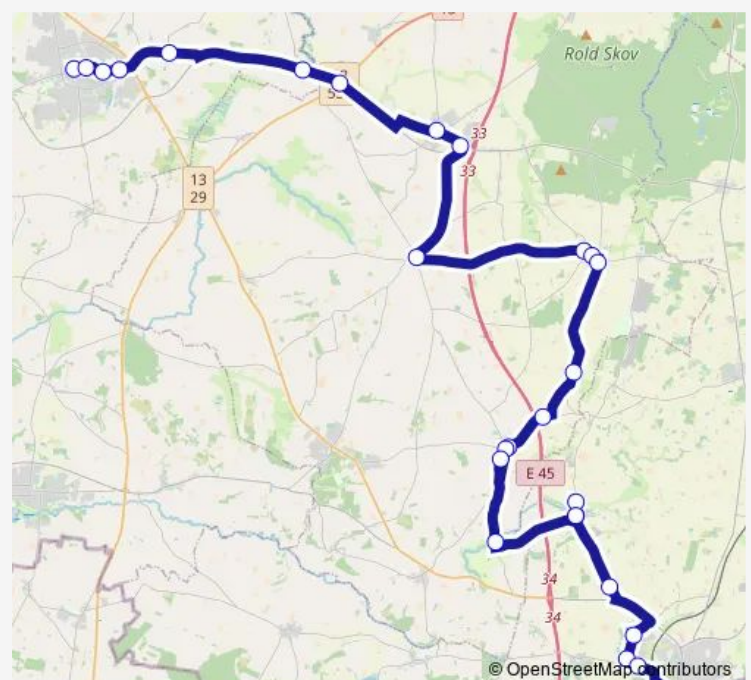

St. Rørbæk (Rebild Kommune)

Rørbæk Ældrecenter Engparken (Rebild Kommune)

Volstrup (Rebild Kommune)

Finderupvej (Døstrupvej / Mariagerfjord Kommune)

Døstrup (Svinget / Mariagerfjord Kommune)

Route schedule

Aars Busterminal (Vesthimmerlands Komm.) — Hobro Busterminal (H.I. Biesgade)

Monday 05:40-16:45

Tuesday 05:40-16:45

Wednesday 05:40-16:45

Thursday 05:40-16:45

Friday 05:40-16:45

Saturday —

Sunday —

Route info

Direction: Aars Busterminal (Vesthimmerlands Komm.)

Stops: 30

Trip Duration: 1 hour 5 min

Finderupvej (Døstrupvej / Mariagerfjord Kommune)

Ormhøjvej (Døstrupvej / Hobro)

Hybenvej (Døstrupvej / Hørby skoleby)

Hobro Produktionsskole (Døstrupvej /Mariagerfjord)

Rosendalvænget (Løgstørvej / Hobro)

Hobro Station

Jernbanegade (Hobro)

Fortunaparken (Jernbanegade / Hobro)

Hobro Busterminal (H.I. Biesgade)

Direction

St. Rørbæk (Rebild Kommune) — Aars Busterminal
(Vesthimmerlands Komm.)