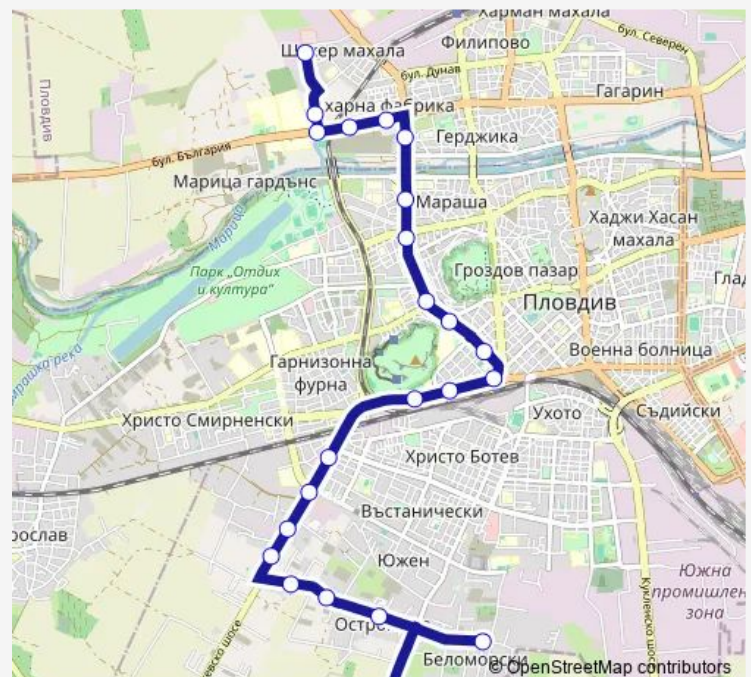

Ул. Остромила 1 – юг

Ул. Остромила 2 – юг

Ул. Остромила 3 – юг

Route schedule

Кат — Овощарски институт

Monday 06:42

Tuesday 06:42

Wednesday 06:42

Thursday 06:42

Friday 06:42

Saturday 06:42

Sunday 06:42

Route info

Direction: Кат

Stops: 23

Trip Duration: 0 hour 42 min

Saturday 06:00

Sunday 06:00

Route info

Direction: Овощарски институт

Stops: 29

Trip Duration: 0 hour 42 min

Институт по консервна промишленост

„Биомашиностроене“