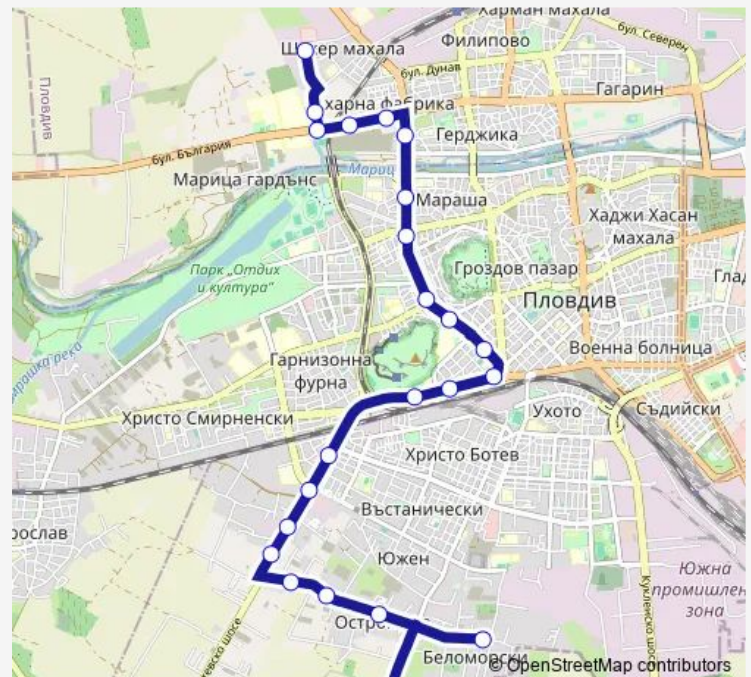

Ул. Остромила 1 – юг

Ул. Остромила 2 – юг

Ул. Остромила 3 – юг

Route schedule

Кат — Овощарски институт

Monday 06:42

Tuesday 06:42

Wednesday 06:42

Thursday 06:42

Friday 06:42

Saturday 06:42

Sunday 06:42

Route info

Direction: Кат

Stops: 23

Trip Duration: 0 hour 42 min

Saturday 06:00

Sunday 06:00

Route info

Direction: Овощарски институт

Stops: 29

Trip Duration: 0 hour 42 min

Институт по консервна промишленост

„Биомашиностроене“