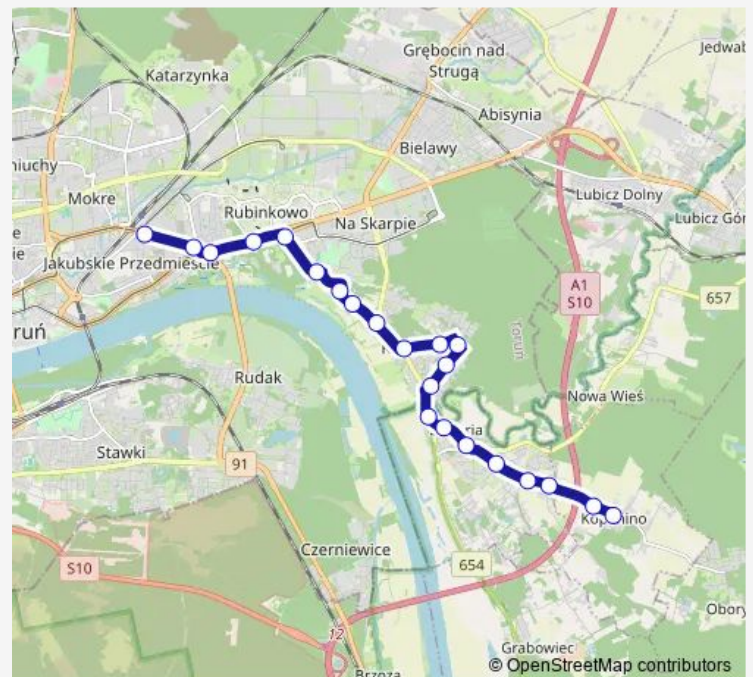

Direction

Dworzec Wschodni 01 — Kopanino 01

22 stops

[Open route schedule](#)

Dworzec Wschodni 01

Plac Daszyńskiego II 07

Plac Daszyńskiego 03

Rydygiera 01

Przy Skarpie 03

Wianki 01

Turystyczna nż. 01

Wieżowa nż. 01

Księżycowa nż. 01

Dożynkowa nż. 01

Dyngusowa nż. 01

Fantazyjna nż. 01

Skierki nż. 01

Wodna nż. 01

Złоторia - Pomorska nż. 03

Złоторia - Pomorska nż. 01

Złоторia - Toruńska nż. 01

Złоторia - Lipowa nż. 01

Złоторia nż. 01

Złоторia - Akacyjowa nż. 01

Kopanino - Przy Dębie nż. 01

Route schedule

Dworzec Wschodni 01 — Kopanino 01

Monday 04:22

Tuesday 04:22

Wednesday 04:22

Thursday 04:22

Friday 04:22

Saturday 04:22

Sunday 04:22

Route info

Direction: Dworzec Wschodni 01

Stops: 22

Trip Duration: 0 hour 22 min