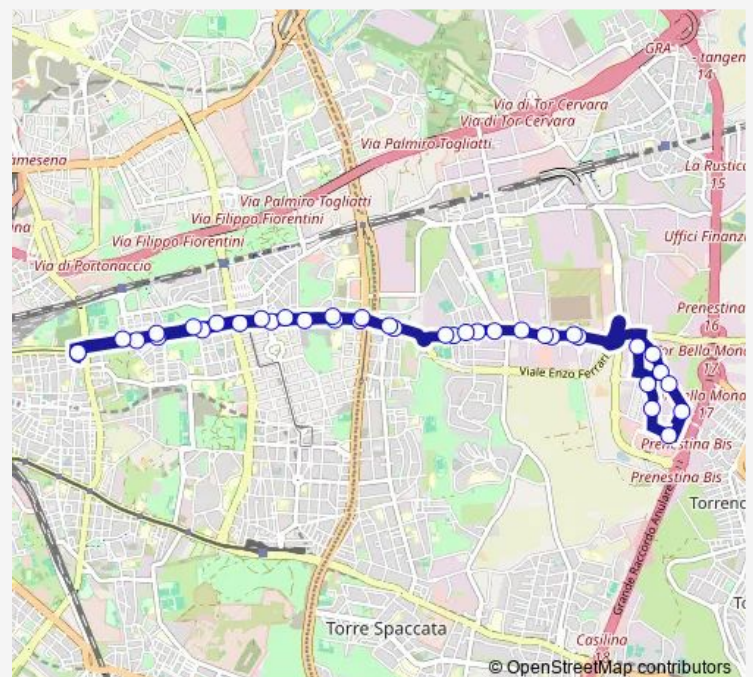

Prenestina/Irpinia

Prenestina/Olevano Romano

Prenestina/TOR DE' Schiavi

Prenestina/Cocconi

Prenestina/Valente

PRENESTINA/PRAMPOLINI

Prenestina/Larici

Prenestina/Manfredonia

CISTERNOLA/BINDA

FOSSO DI TOR TRE TESTE

VARIOLA

Route schedule

L.Go Preneste — L.Go Preneste

Monday	05:47-19:00
Tuesday	05:47-19:00
Wednesday	05:47-19:00
Thursday	05:47-19:00
Friday	05:47-19:00
Saturday	06:00-19:00
Sunday	—

Route info

Direction: L.Go Preneste

Stops: 38

Trip Duration: 1 hour 10 min

113

DELL'OMO/CASALE

MURACCIO DI RISCHIARO

Prenestina/Tenuta Mistica

Prenestina/Tiratelli

Prenestina/TOR TRE Teste

Prenestina/Staderini

Prenestina/Candiani

Prenestina/Manfredonia

Prenestina/Larici

PRENESTINA/PRAMPOLINI

Prenestina/Valente