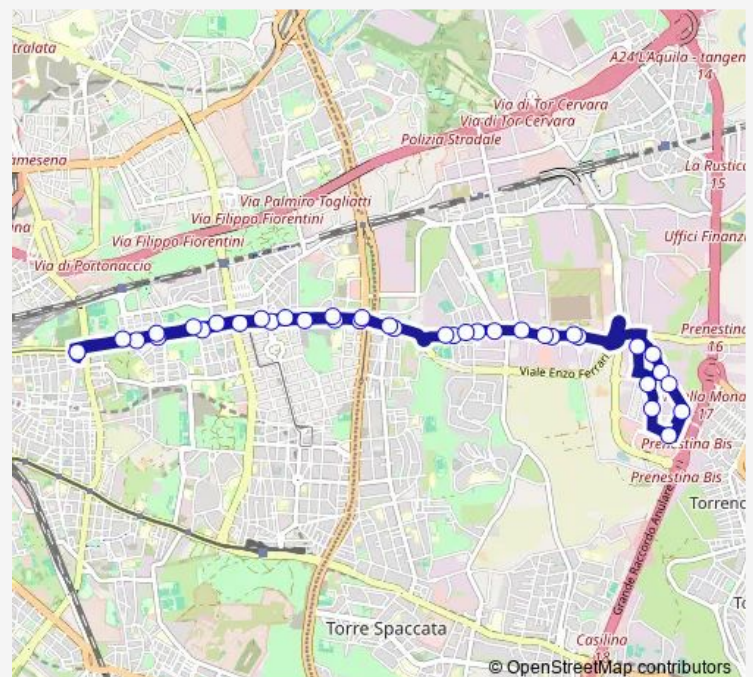

### Route schedule

L.Go Preneste — L.Go Preneste

Monday	05:47-19:00
Tuesday	05:47-19:00
Wednesday	05:47-19:00
Thursday	05:47-19:00
Friday	05:47-19:00
Saturday	06:00-19:00
Sunday	—

### Route info

Direction: L.Go Preneste

Stops: 38

Trip Duration: 0 hour 54 min

Dell'OMO/Casale

Muraccio DI Rischiaro

Prenestina/Tenuta Mistica

Prenestina/Tiratelli

Prenestina/TOR TRE Teste

Prenestina/Staderini

Prenestina/Candiani

Prenestina/Manfredonia

Prenestina/Larici

Prenestina/Prampolini

Prenestina/Valente

Prenestina/Cocconi