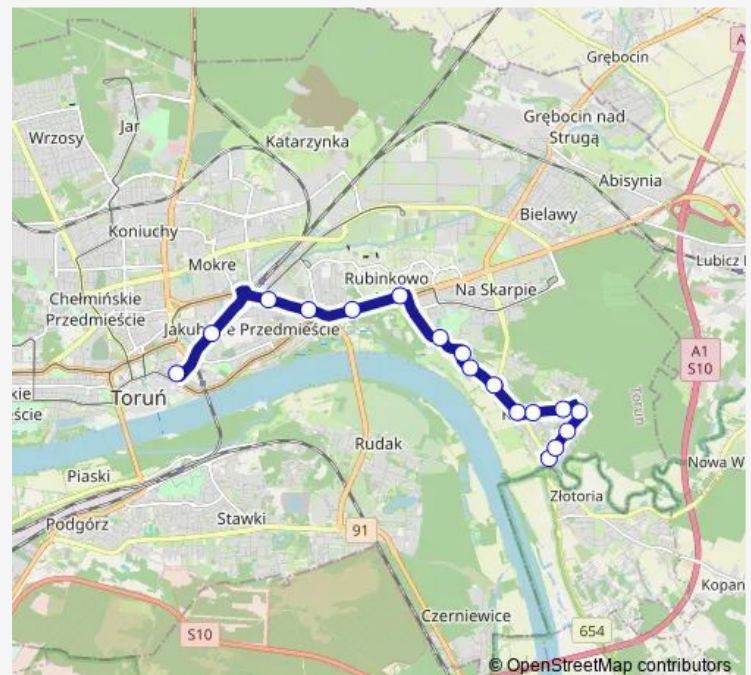

Wianki 02

Przy Skarpie 04

Leszczynowa 1

Plac Daszyńskiego 08

Dworzec Wschodni 02

Garbaty Mostek 01

Plac ŚW. Katarzyny 04

Route schedule

Drwęca 02 — Plac ŚW. Katarzyny 04

Monday 05:28-21:47

Tuesday 05:28-21:47

Wednesday 05:28-21:47

Thursday 05:28-21:47

Friday 05:28-21:47

Saturday 05:28-21:47

Sunday 05:28-21:47

Route info

Direction: Drwęca 02

Stops: 17

Trip Duration: 0 hour 24 min

113 — Plac św. Katarzyny -> Drwęca-113

Direction

Plac ŚW. Katarzyny 03 — Drwęca 00

17 stops