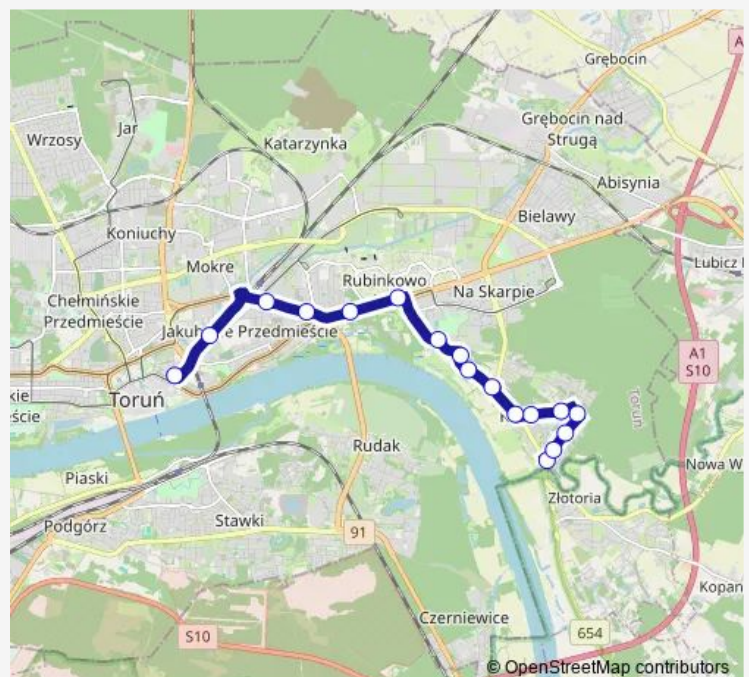

Direction

Drwęca 02 — Plac ŚW. Katarzyny 04

17 stops

[Open route schedule](#)

Drwęca 02

Wodna nż. 02

Skierki nż. 02

Fantazyjna nż. 02

Leszczynowa 1

Plac Daszyńskiego 08

Dworzec Wschodni 02

Garbaty Mostek 01

Plac ŚW. Katarzyny 04

Route schedule

Drwęca 02 — Plac ŚW. Katarzyny 04

Monday 05:28-21:47

Tuesday 05:28-21:47

Wednesday 05:28-21:47

Thursday 05:28-21:47

Friday 05:28-21:47

Saturday 05:28-21:47

Sunday 05:28-21:47

Route info

Direction: Drwęca 02

Stops: 17

Trip Duration: 0 hour 23 min

Direction

Plac ŚW. Katarzyny 03 — Drwęca 00

17 stops

[Open route schedule](#)

Plac ŚW. Katarzyny 03

Garbaty Mostek 02