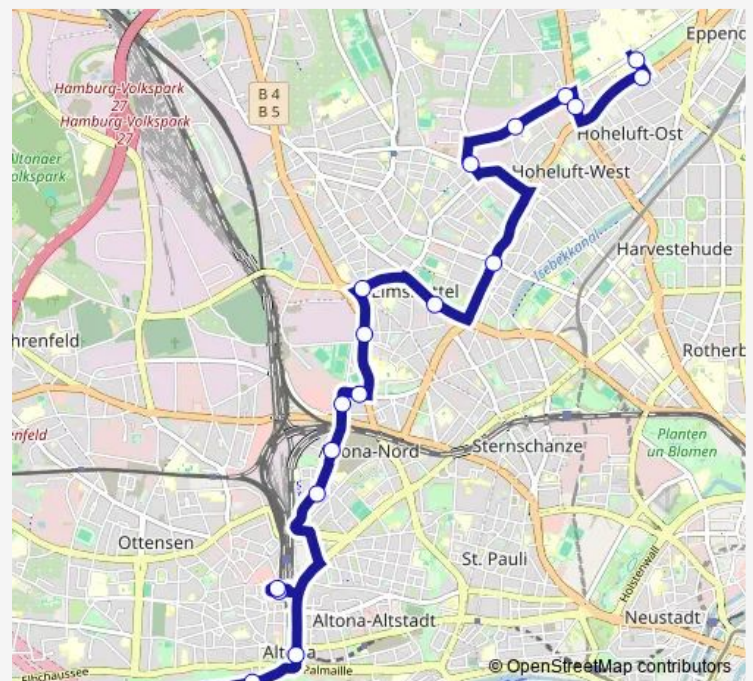

Breitenfelder Straße

Gärtnerstraße

Grandweg (Süd)

Wiesingerweg

Eidelstedter Weg

Schulweg

U Emilienstraße

Eimsbütteler Marktplatz

Langenfelder Straße

Augustenburger Straße

Kaltenkircher Platz

Eva-Rühmkorf-Straße

Platz der Arbeiterinnen

Bf. Altona

Bf. Altona

Rathaus Altona

Thursday 04:57-23:42

Friday 04:57-23:42

Saturday 04:57-23:42

Sunday 05:17-23:42

Route info

Direction: UK Eppendorf (Haupteingang)

Stops: 21

Trip Duration: 0 hour 33 min

■ 113 — Neumühlen (Fähre) > Bf. Altona > Hoheluft, Gärtnerstr. (- Uke)

Direction

Neumühlen/Övelgönne (Fähre) — UK Eppendorf

21 stops

[Open route schedule](#)

Neumühlen/Övelgönne (Fähre)

Lawaetzhaus

Neumühler Kirchenweg