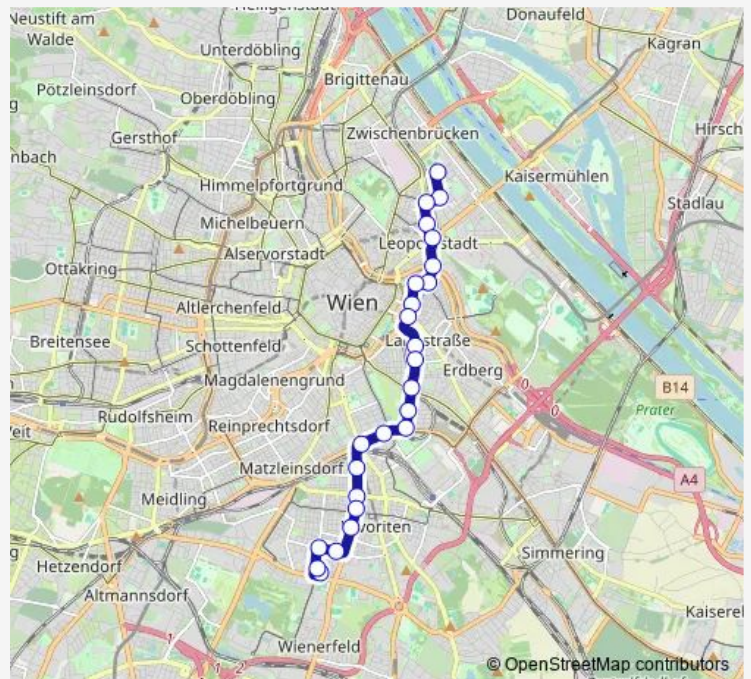

Tram O Raxstraße, Rudolfshügelgasse - Bruno-Marek-Allee

[Go to website](#)

Direction

Laxenburger Str./Gudrunstr. — Raxstr./Rudolfshügelgasse

7 stops

[Open route schedule](#)

Laxenburger Str./Gudrunstr.

Quellenplatz

Arthaberplatz

Laxenburger Str./Trostr.

Troststraße/Neilreichgasse

Raxstr./Rudolfshügelgasse

Raxstr./Rudolfshügelgasse

Route schedule

Laxenburger Str./Gudrunstr. — Raxstr./Rudolfshügelgasse

Monday	—
Tuesday	04:49-08:17
Wednesday	—
Thursday	—
Friday	—
Saturday	—
Sunday	—

Route info

Direction: Laxenburger Str./Gudrunstr.

Stops: 7

Trip Duration: 0 hour 8 min

■ O — Raxstraße, Rudolfshügelgasse - Bruno-Marek-Allee

Direction

Wexstraße — Bruno-Marek-Allee

10 stops

[Open route schedule](#)

Wexstraße

Gerhardusgasse

Klosterneuburger Straße/Wallensteinstraße

Wallensteinplatz

Rauscherstraße

Nordwestbahnstraße

Am Tabor