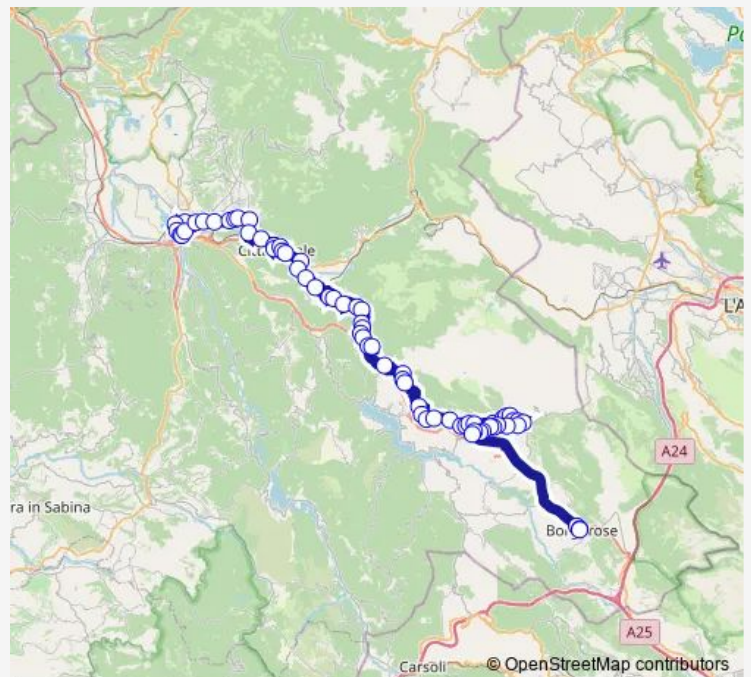

Cittaducale | Viale Abruzzi (Scuole) # f8550

Cittaducale | Viale Abruzzi Via Gioia # f8551

Route schedule

Rieti | Stazione FS Ist. Superiore Principessa di Napoli # f1070 — Borgorose | Piazza Municipio # f8254

Monday	10:20
Tuesday	10:20
Wednesday	10:20
Thursday	10:20
Friday	10:20
Saturday	—
Sunday	—

Route info

Direction: Rieti | Stazione FS Ist. Superiore Principessa di Napoli # f1070

Stops: 67

Trip Duration: 1 hour 37 min