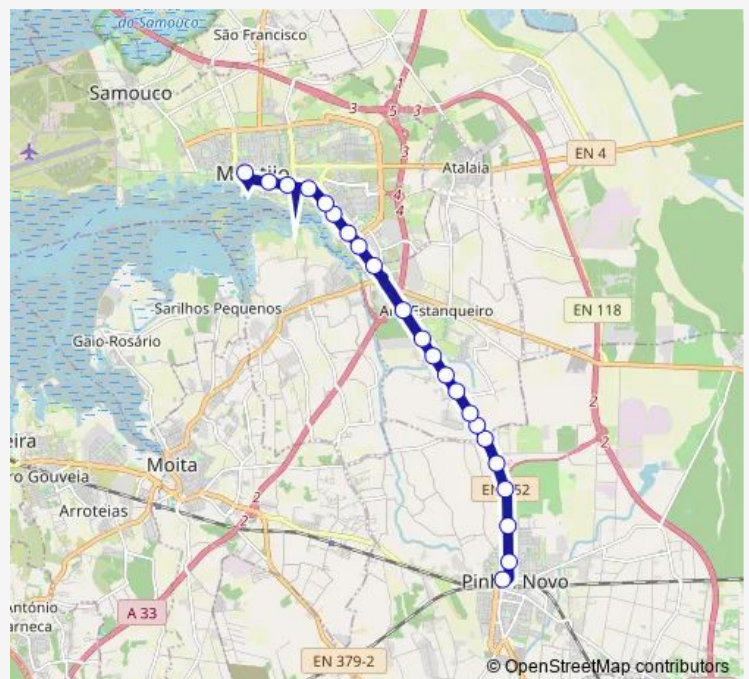

Bus 4523 Montijo (Terminal Rodoviário) - Pinhal Novo

[Go to website](#)

Direction

Praça José Maria dos Santos (Jardim) P1 — Montijo (Terminal Autocarros)

22 stops

[Open route schedule](#)

- Praça José Maria dos Santos (Jardim) P1
- Pinhal Novo (AV Alex Herculano 44)
- Estrada Nacional 252 Frente Estufas
- Avenida Alexandre Herculano (Acesso A12)
- Avenida Alexandre Herculano (Frente Ispt)
- Avenida Alexandre Herculano (X) Rua das Sesmarias
- Estrada Nacional 252 (X) Estrada do Pinheiro
- Estrada Nacional 252 Frente (X) Estrada do Pinheiro
- Estrada Nacional 252 (X) Rua Ventura
- Estrada Nacional 252 (Zona Industrial)
- Estrada Nacional 252 (X) Rua dos Canários
- Estrada Nacional 252 (X) Rua da Vinha
- Alto Estanqueiro (Bº BOA Esperança43)
- Sarilhos Apeadeiro (EN 5) Zona Comercial
- Afonsoeiro (EN 5) Zona Comercial
- Afonsoeiro (R Vasco DA Gama 99)
- Afonsoeiro (EN 5 36)
- Bela Vista (EN 5) Semáforos
- Rua José Joaquim Marques (X) Rua Alexandre Bell
- Rua José Joaquim Marques (Policlínica)
- Rua José Joaquim Marques 91

Route schedule

Praça José Maria dos Santos (Jardim) P1 — Montijo (Terminal Autocarros)

Monday	06:30-07:55
Tuesday	06:30-07:55
Wednesday	06:30-07:55
Thursday	06:30-07:55
Friday	06:30-07:55
Saturday	—
Sunday	—

Route info

Direction: Praça José Maria dos Santos (Jardim) P1

Stops: 22

Trip Duration: 0 hour 20 min

4523 — Montijo (Terminal Rodoviário) - Pinhal Novo

Montijo (Terminal Autocarros)

4523 Bus time schedules and route maps are available in an offline PDF at busmaps.com. Use the busmaps.com website to see live bus times, train schedule or subway schedule, and step-by-step directions for all public transit in Montijo