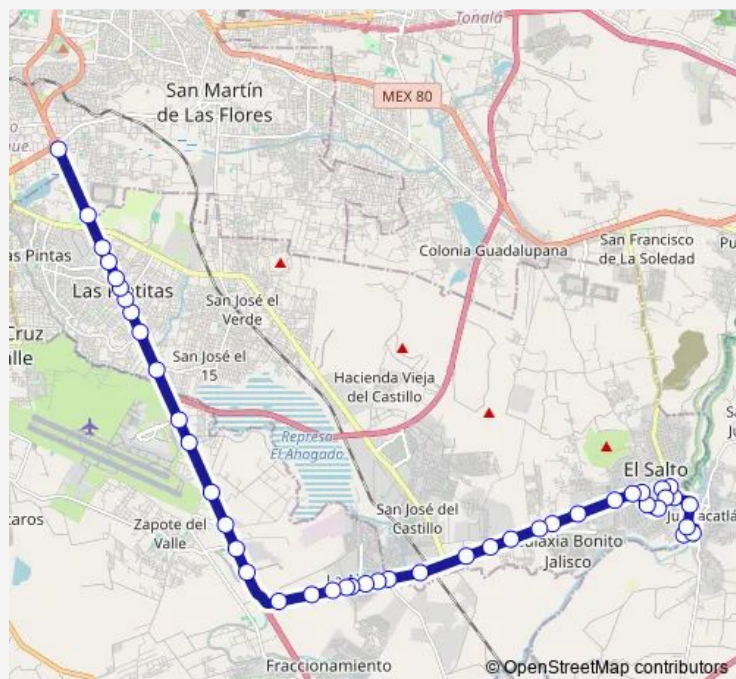

Carretera Guadalajara - Chapala

Carretera Guadalajara - Chapala

Infonavit Condor

Infonavit Condor

Infonavit Condor

Route schedule

Avenida de la Solidaridad Iberoamericana — Calle Arenal

Monday 05:30

Tuesday 05:30

Wednesday 05:30

Thursday 05:30

Friday 05:30

Saturday 05:30

Sunday 05:30

Route info

Direction: Avenida de la Solidaridad Iberoamericana

Stops: 42

Trip Duration: 1 hour 13 min

T13A — Troncal T13a - 177 Alamo

Calle Carretera El Salto

Infonavit Condor

Infonavit Condor

Infonavit Condor

Infonavit Condor

Direction

Calle Arenal — Avenida de la Solidaridad Iberoamericana

44 stops

[Open route schedule](#)

Calle Arenal

Calle Progreso

5 de Mayo

Calle Constitución