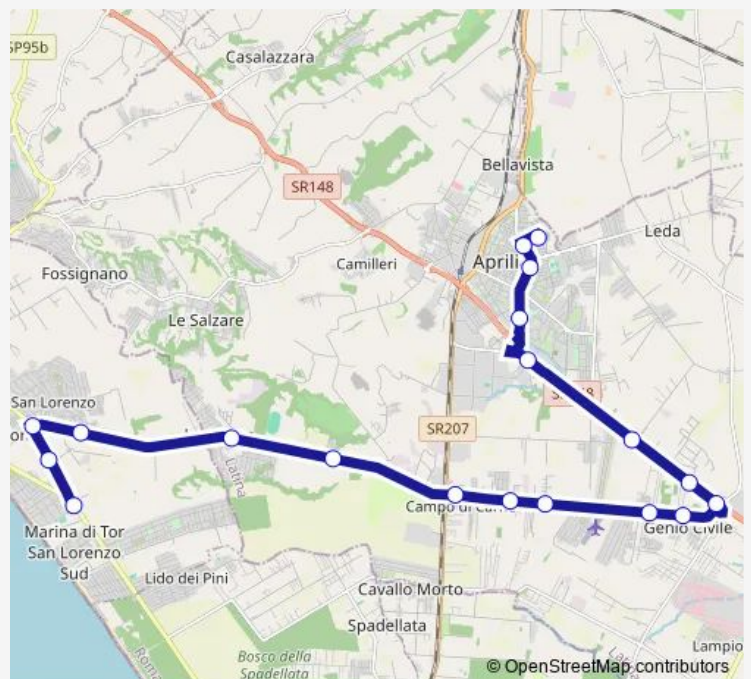

**Bus Aprilia (Comune) - Tor S.Lorenzo # Ne018a**

[Go to website](#)

**Direction**

Aprilia /Cimitero # 315 — TOR S.Lorenzo | Via Pinete L.mare # f12518

19 stops

[Open route schedule](#)

Aprilia /Cimitero # 315

Aprilia | Via Genio Civile Via Callas # f12661

Aprilia | Via Cogna Via Salici # f12662

Aprilia | Via della Cogna # f12663

TOR S.Lorenzo | via Campo di Carne Via Bouganville # f12664

TOR S.Lorenzo | Via Campo di Carne Via Pinete # f12665

TOR S.LORENZO | Via Pinete Via Casali S. Lorenzo # f8471

TOR S.Lorenzo | Via Pinete L.mare # f12518

**Route schedule**

Aprilia /Cimitero # 315 — TOR S.Lorenzo | Via Pinete L.mare # f12518

Monday	13:30-14:30
Tuesday	13:30-14:30
Wednesday	13:30-14:30
Thursday	13:30-14:30
Friday	13:30-14:30
Saturday	14:20
Sunday	—

**Route info**

Direction: Aprilia /Cimitero # 315

Stops: 19

Trip Duration: 0 hour 39 min

■ Aprilia (Comune) - Tor S.Lorenzo # Ne018a

Bus time schedules and route maps are available in an offline PDF at [busmaps.com](https://busmaps.com). Use the [busmaps.com](https://busmaps.com) website to see live bus times, train schedule or subway schedule, and step-by-step directions for all public transit in Aprilia