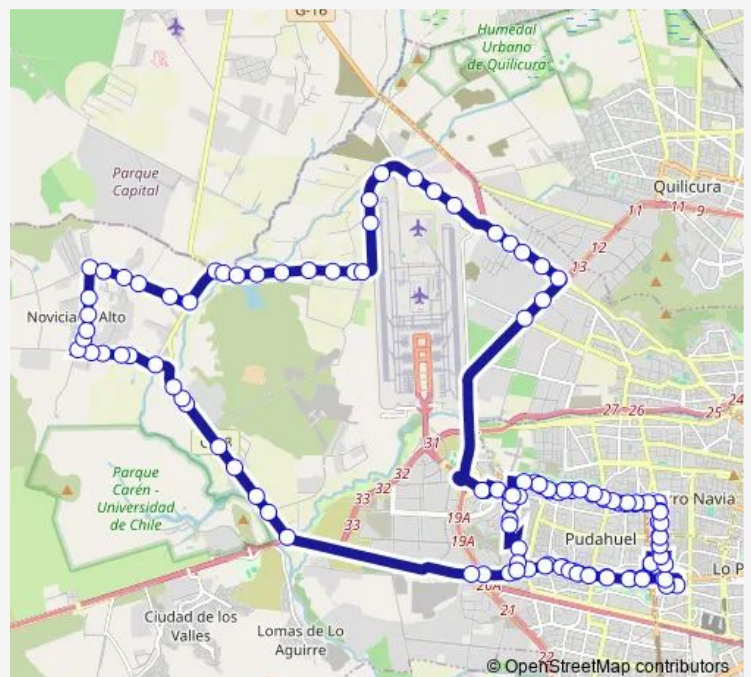

**Bus J07e Noviciado - (M) Pudahuel**

[Go to website](#)

**Direction**

Pj1983-Río Viejo Sur / esq. San Juan Valdés —  
Pj1721-Río Itata / esq. Av. J. Guzmán Riesco

117 stops

[Open route schedule](#)

- Pj1983-Río Viejo Sur / esq. San Juan Valdés
- Pj1669-Av. José J. Pérez / esq. Pasaje Riñihue
- Pj1711-Av. José J. Pérez / esq. Rupanco
- Pj233-Av. José J. Pérez / esq. Federico Errázuriz
- Pj482-Av. José J. Pérez / esq. Av. Santa Victoria
- Pj483-Av. José J. Pérez / esq. Arauco
- Pj1710-Av. José J. Pérez / esq. Avenida La Estrella
- Pj527-Av. José J. Pérez / esq. Av. San Daniel
- Pj325-Av. José J. Pérez / esq. Arbizu Campos
- Pj389-Av. José J. Pérez / esq. Nicanor Molinare
- Pj390-Av. José J. Pérez / esq. Av. Teniente Cruz
- Pj391-Parada / Escuela San Damián de Molokai
- Pj1689-Estados Unidos / esq. Guillermo García
- Pj1692-Estados Unidos / esq. Tomás Alba Edison
- Pj1690-Estados Unidos / esq. Av. San Francisco
- Pj1022-Estados Unidos / esq. Puerto Rico
- Pj746-Estados Unidos / esq. Quebec
- Pj1741-Panamá / esq. Ricardo Vial
- Pj1604-Parada 6 / (M) Pudahuel
- Pj154-Parada / Muni. Pudahuel
- Pj155-Parada / Liceo C87

**Route schedule**

Pj1983-Río Viejo Sur / esq. San Juan Valdés —  
Pj1721-Río Itata / esq. Av. J. Guzmán Riesco

Monday	00:00
Tuesday	00:00
Wednesday	00:00
Thursday	00:00
Friday	00:00
Saturday	00:00
Sunday	00:00

**Route info**

Direction: Pj1983-Río Viejo Sur / esq. San Juan Valdés

Stops: 117

Trip Duration: 1 hour 42 min

J07e — Noviciado - (M) Pudahuel

Pj931-Parada 6 / San Pablo - La Estrella

Pj157-Avenida San Pablo / esq. Sargento Aldea

Pj161-Avenida San Pablo / esq. Av. J. Guzmán Riesco

Pj162-Parada 2 / Vespucio - San Pablo

Pj1726-Parada 2 / Rotonda Sn. Pablo

Pj1638-Camino a Noviciado / esq. Ruta 68

Pj822-Camino a Noviciado / esq. Av. Francisco Bilbao