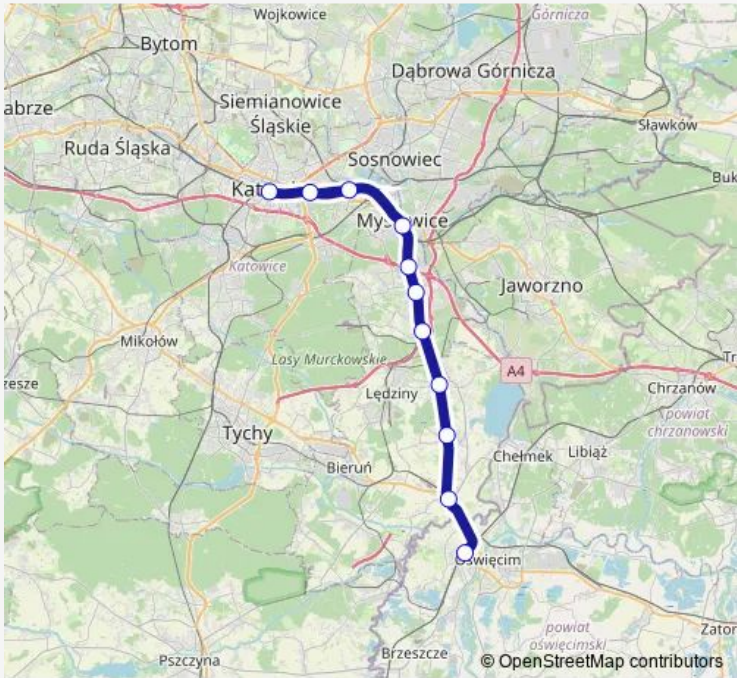

Rail S31 Oświęcim - Katowice

[Go to website](#)

Direction
 Oświęcim — Katowice
 11 stops
[Open route schedule](#)

- Oświęcim
- Nowy Bieruń
- Chełm Śląski
- Imielin
- Mysłowice Kosztowy
- Mysłowice Brzezinka
- Mysłowice Brzęczkowice
- Mysłowice
- Katowice Szopienice Południowe
- Katowice Zawodzie
- Katowice

Route schedule
 Oświęcim — Katowice

Monday	04:28-21:00
Tuesday	04:28-21:00
Wednesday	04:28-21:00
Thursday	04:28-21:00
Friday	04:28-21:00
Saturday	04:28-21:00
Sunday	04:28-21:00

Route info
 Direction: Oświęcim
 Stops: 11
 Trip Duration: 0 hour 49 min

S31 — Oświęcim - Katowice **BusMaps**

Direction

Katowice — Oświęcim

11 stops

[Open route schedule](#)

Katowice

Katowice Zawodzie

Katowice Szopienice Południowe