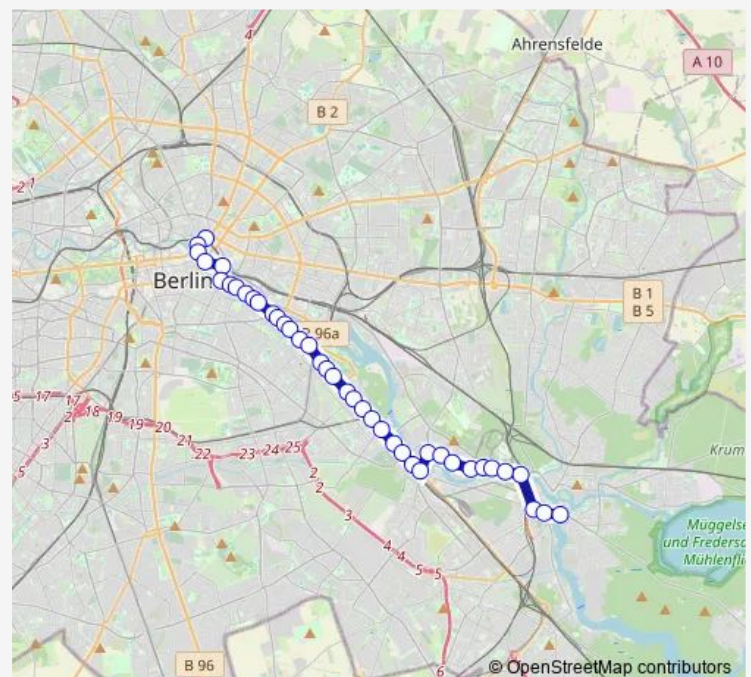

S+U Jannowitzbrücke

U Heinrich-Heine-Str.

Michaelkirchstr.

Köpenicker Str./Adalbertstr.

Bethaniendamm

Audre-Lorde-Str.

Eisenbahnstr.

U Schlesisches Tor

Falckensteinstr.

Taborstr.

Heckmannufer

Eichenstr./Puschkinallee

Elsenstr./S Treptower Park

Herkomerstr.

Rethelstr.

Klingerstr.

### Route schedule

S+U Alexanderplatz/Memhardstr. — S Schöneweide

Monday —

Tuesday —

Wednesday 06:15

Thursday 06:15

Friday —

Saturday —

### Route info

Direction: S+U Alexanderplatz/Memhardstr.

Stops: 29

Trip Duration: 0 hour 28 min

■ N65

BusMaps

Köpenicker Landstr./Dammweg

Eichbuschal./Köpenicker Landstr.