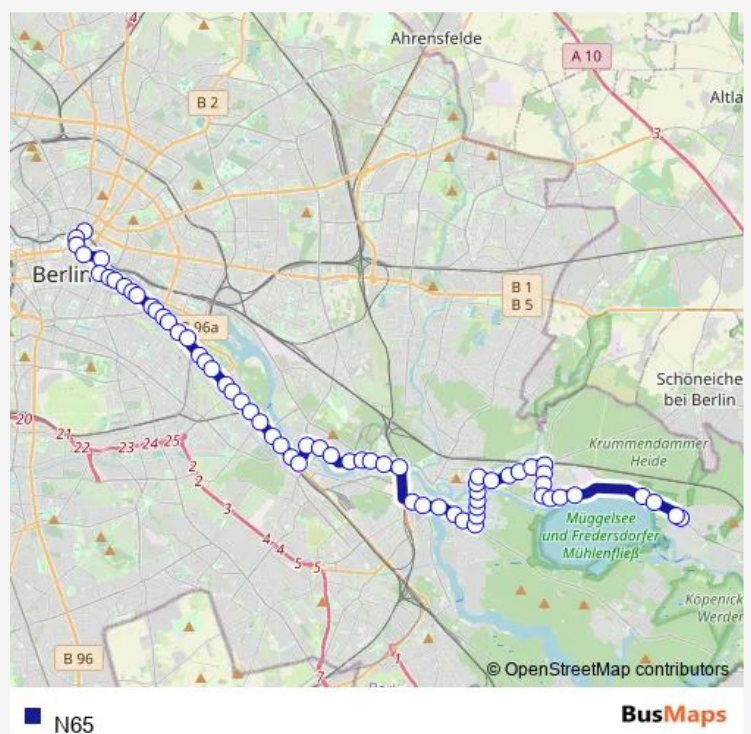

Drachholzstr. (Berlin)

S Friedrichshagen (Berlin)

Berlin, Ahornallee

Mühlweg (Berlin)

Berlin, Westendsiedlung

Berlin, Hirschgartendreieck

Bellevuestr. (Berlin)

Neuer Weg (Berlin)

Salvador-Allende-Brücke (Berlin)

S.-Allende-Str./Wendenschloßstr. (Berlin)

Anemonenstr. (Berlin)

Berlin, Krkhs. Köpenick/Besuchereingang

Route schedule

Rahnsdorf/Waldschänke [Nachtbus] (Berlin) — S+U Alexanderplatz Bhf/Memhardstr. (Berlin)

Monday	03:28-02:58 ⁺¹
Tuesday	03:28-02:58 ⁺¹
Wednesday	03:28-02:58 ⁺¹
Thursday	03:28-02:58 ⁺¹
Friday	03:28-02:58 ⁺¹
Saturday	03:28-02:58 ⁺¹
Sunday	03:28-02:58 ⁺¹

Route info

Direction: Rahnsdorf/Waldschänke [Nachtbus] (Berlin)

Stops: 64

Trip Duration: 1 hour 12 min

■ N65

BusMaps

Krankenhaus Köpenick/Südseite (Berlin)

Pablo-Neruda-Str. (Berlin)

Müggelheimer Str./Wendenschloßstr. (Berlin)

Schloßplatz Köpenick (Berlin)