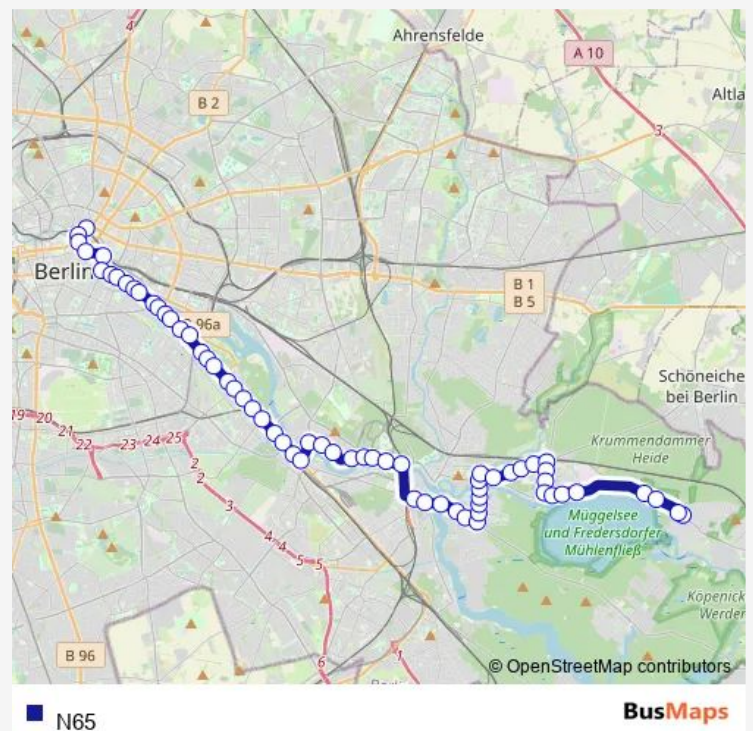

Nikolaiviertel (Berlin)

S+U Jannowitzbrücke (Berlin)

U Heinrich-Heine-Str. (Berlin)

Michaelkirchstr. (Berlin)

Köpenicker Str./Adalbertstr. (Berlin)

Bethaniendamm (Berlin)

Audre-Lorde-Str. (Berlin)

Eisenbahnstr. (Berlin)

### Route schedule

S+U Alexanderplatz Bhf/Memhardstr. (Berlin) — Schloßplatz Köpenick (Berlin)

Monday	03:45
Tuesday	03:45
Wednesday	03:45
Thursday	03:45
Friday	03:45
Saturday	04:45
Sunday	—

### Route info

Direction: S+U Alexanderplatz Bhf/Memhardstr. (Berlin)

Stops: 39

Trip Duration: 0 hour 43 min

Köpenicker Landstr./Dammweg (Berlin)

Eichbuschallee/Köpenicker Landstr. (Berlin)

Köpenicker Landstr./Sportplatz (Berlin)

Baumschulenstr./Köpenicker Landstr. (Berlin)

Köpenicker Landstr./Schnellerstr. (Berlin)

Karlshorster Str. (Berlin)

Siemensstr./Edisonstr. (Berlin)

Wilhelminenhofstr./Edisonstr. (Berlin)

Firlstr. (Berlin)

Rathenastr./HTW (Berlin)