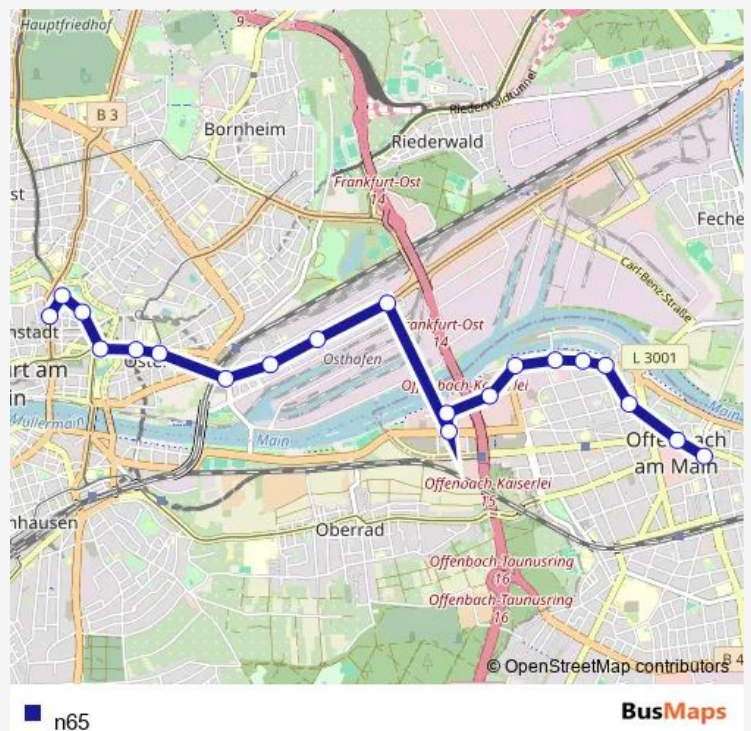

### Direction

Frankfurt (Main) Konstablerwache — Offenbach (Main)-Zentrum Marktplatz/Frankf. Straße

20 stops

[Open route schedule](#)

- Frankfurt (Main) Konstablerwache
- Frankfurt (Main) Seilerstraße
- Frankfurt (Main) Friedberger Anlage
- Frankfurt (Main) Allerheiligtentor
- Frankfurt (Main) Ostendstraße
- Frankfurt (Main) Zobelstraße
- Frankfurt (Main) Ostbahnhof/Honsellstraße
- Frankfurt (Main) Osthafenplatz
- Frankfurt (Main) Schwedlerstraße
- Frankfurt (Main) Riederhöfe
- Offenbach (Main)-Kaiserlei Warschauer Straße
- Offenbach (Main)-Kaiserlei Fachackerweg
- Offenbach (Main)-Kaiserlei Kaiserleistraße
- Offenbach (Main)-Hafen Nordring
- Offenbach (Main)-Hafen Hafenbrücke
- Offenbach (Main)-Hafen Inselsteg
- Offenbach (Main)-Hafen Carl-Ulrich-Brücke
- Offenbach (Main)-Nordend Theater/Messehallen
- Offenbach (Main)-Zentrum Rathaus
- Offenbach (Main)-Zentrum Marktplatz/Frankf. Straße

### Route schedule

Frankfurt (Main) Konstablerwache — Offenbach (Main)-Zentrum Marktplatz/Frankf. Straße

Monday	25:05-02:30 <sup>+1</sup>
Tuesday	25:05-02:30 <sup>+1</sup>
Wednesday	25:05-02:30 <sup>+1</sup>
Thursday	25:05-02:30 <sup>+1</sup>
Friday	25:05-02:30 <sup>+1</sup>
Saturday	25:05-02:30 <sup>+1</sup>
Sunday	25:05-02:30 <sup>+1</sup>

### Route info

Direction: Frankfurt (Main) Konstablerwache

Stops: 20

Trip Duration: 0 hour 22 min

■ n65

BusMaps

## Direction

Offenbach (Main)-Zentrum Marktplatz/Berliner Str —  
Frankfurt (Main) Konstablerwache

12 stops

[Open route schedule](#)

Offenbach (Main)-Zentrum Marktplatz/Berliner Str

Offenbach (Main)-Zentrum Rathaus