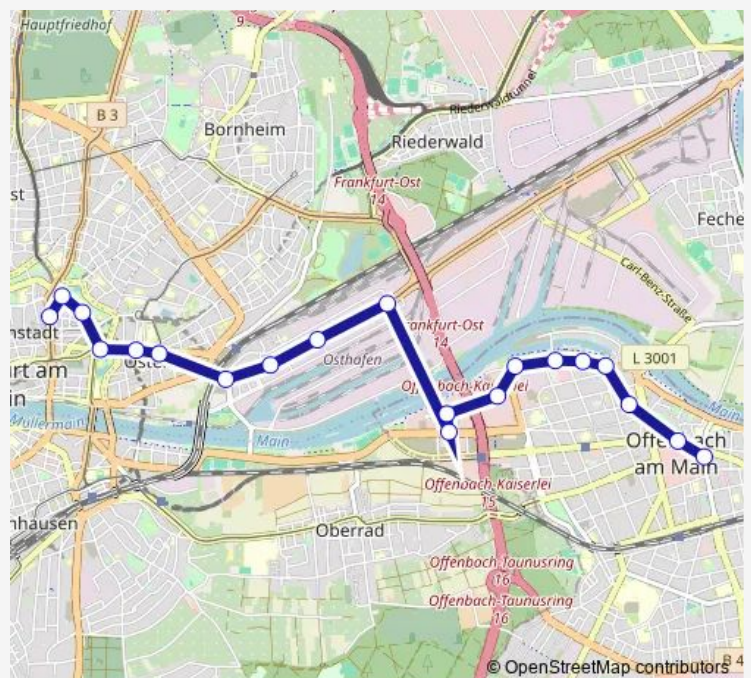

Frankfurt (Main) Zobelstraße

Frankfurt (Main) Ostendstraße

Frankfurt (Main) Allerheiligentor

Frankfurt (Main) Konstablerwache

Route schedule

Offenbach (Main)-Zentrum Marktplatz/Berliner Str —
Frankfurt (Main) Konstablerwache

Monday	26:06 ⁺¹
Tuesday	26:06 ⁺¹
Wednesday	26:06 ⁺¹
Thursday	26:06 ⁺¹
Friday	26:06 ⁺¹
Saturday	26:06 ⁺¹
Sunday	26:06 ⁺¹

Route info

Direction: Offenbach (Main)-Zentrum Marktplatz/Berliner Str

Stops: 12

Trip Duration: 0 hour 22 min

Direction

Frankfurt (Main) Konstablerwache — Offenbach (Main)-Zentrum Marktplatz/Frankf. Straße

20 stops

[Open route schedule](#)

Frankfurt (Main) Konstablerwache

Frankfurt (Main) Seilerstraße

Frankfurt (Main) Friedberger Anlage

Monday 25:05-02:30⁺¹

Tuesday 25:05-02:30⁺¹

Wednesday 25:05-02:30⁺¹

Thursday 25:05-02:30⁺¹

Friday 25:05-02:30⁺¹

Saturday 25:05-02:30⁺¹

Sunday 25:05-02:30⁺¹

Route info