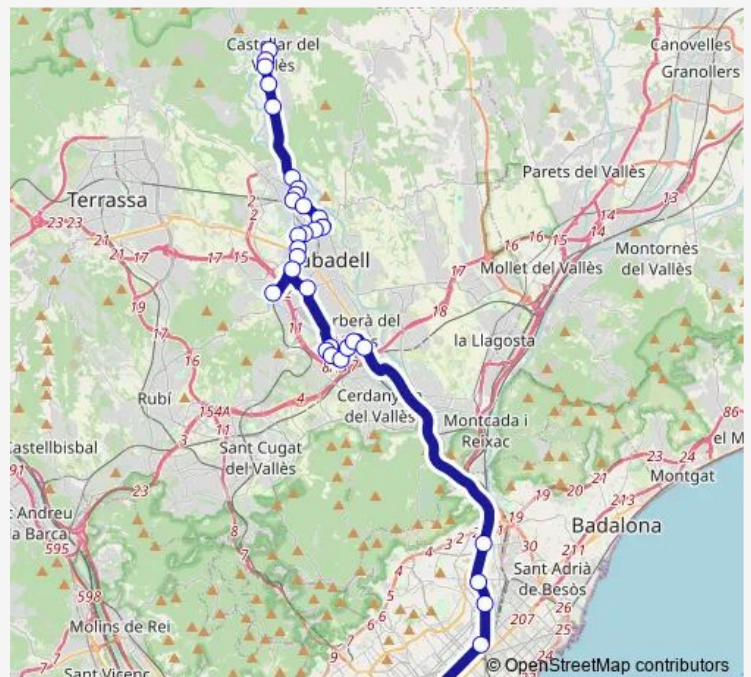

Estació DE ST. Quirze

Joaquim Blume

Tibidabo

Route schedule

Passeig (CAL Calissó) — RDA ST. Pere

Monday	03:10-01:50 ⁺¹
Tuesday	03:10-01:50 ⁺¹
Wednesday	03:10-01:50 ⁺¹
Thursday	03:10-01:50 ⁺¹
Friday	03:10-01:50 ⁺¹
Saturday	03:10-01:50 ⁺¹
Sunday	03:10-01:50 ⁺¹

Route info

Direction: Passeig (CAL Calissó)

Stops: 32

Trip Duration: 1 hour 8 min

C. Dels Infants/C. Porto

AV. Burgos/C. Bètica

AV. Costa Brava/AV. Costa Azul

C. Urgell/Rda. DE Catalunya

DR. Moragas/Rda. DE L'Est

Ctra. DE Barcelona/C. DE Girona

AV. Meridiana / AV. DE RIO DE Janeiro

AV. Meridiana/C. D'Escòcia

AV. Meridiana/C. DE Felip II (Sagrera)

C. D'Aragó / C. DE LA Independència

RDA ST. Pere

Route info

Direction: RDA ST. Pere

Stops: 35

Trip Duration: 1 hour 10 min

AV. D'Alcalde Moix / C. DEL Maestrat

Torrent Capellà

Ctra. DE Prats DE Lluçanès (LA Llanera)

Ctra Sabadell/C. Bages (PLA DE LA Bruguera)