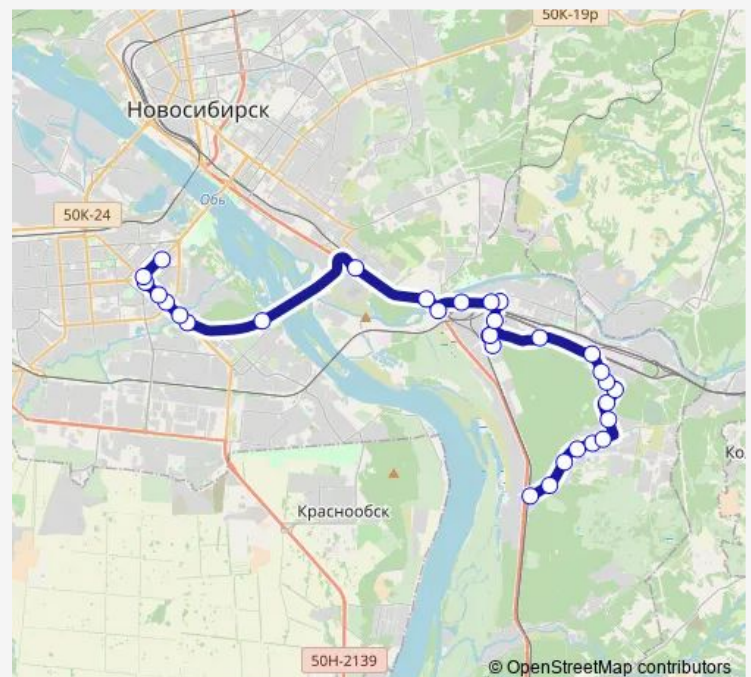

Радиостанция №2

Керченская улица

Улица Вересаева

Техникум железнодорожного транспорта

Пихтовая улица

Улица Нахимова

Улица Ушакова

Пешеходный мост

Saturday 03:00-16:30

Sunday 03:00-16:30

Route info

Direction: Поселок Матвеевка

Stops: 31

Trip Duration: 1 hour 14 min

Река Иня

Карьер Борок

Direction

Метро Студенческая — станция Матвеевка

30 stops

[Open route schedule](#)

Метро Студенческая

Улица Лыщинского

Центральный корпус (Облбольница)

Улица Немировича-Данченко

Tuesday 04:10-17:40

Wednesday 04:10-17:40

Thursday 04:10-17:40

Friday 04:10-17:40

Saturday 04:10-17:40

Sunday 04:10-17:40

Route info

Direction: Метро Студенческая