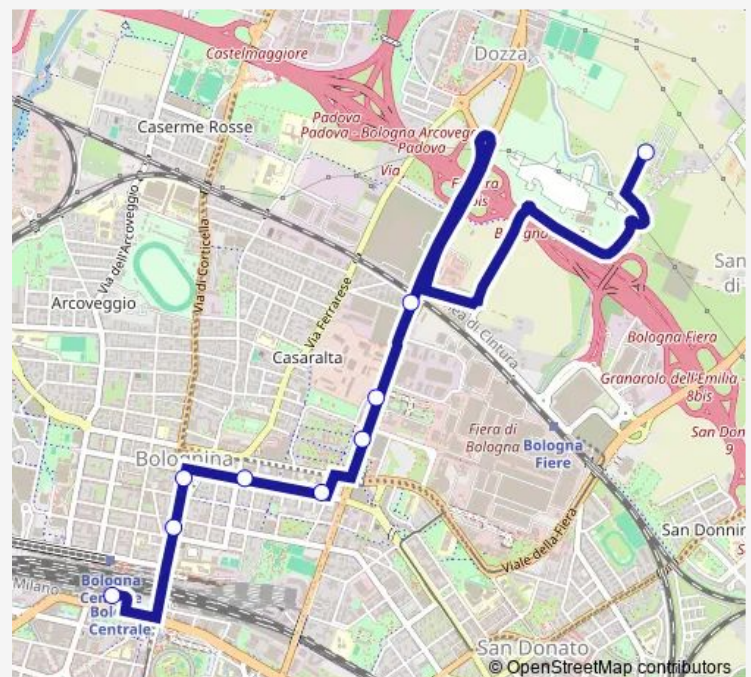

Stalingrado Parri

Stalingrado

Creti

Piazza Dell'Unita`

Sacro Cuore

Stazione Centrale

**Route schedule**

Camping Citta` DI Bologna — Stazione Centrale

Monday 09:00-21:00

Tuesday 09:00-21:00

Wednesday 09:00-21:00

Thursday 09:00-21:00

Friday 09:00-21:00

Saturday 09:00-21:00

Sunday 09:00-21:00

**Route info**

Direction: Camping Citta` DI Bologna

Stops: 9

Trip Duration: 0 hour 15 min

**Direction**

Stazione Centrale — Camping Citta` DI Bologna

9 stops

[Open route schedule](#)

Stazione Centrale