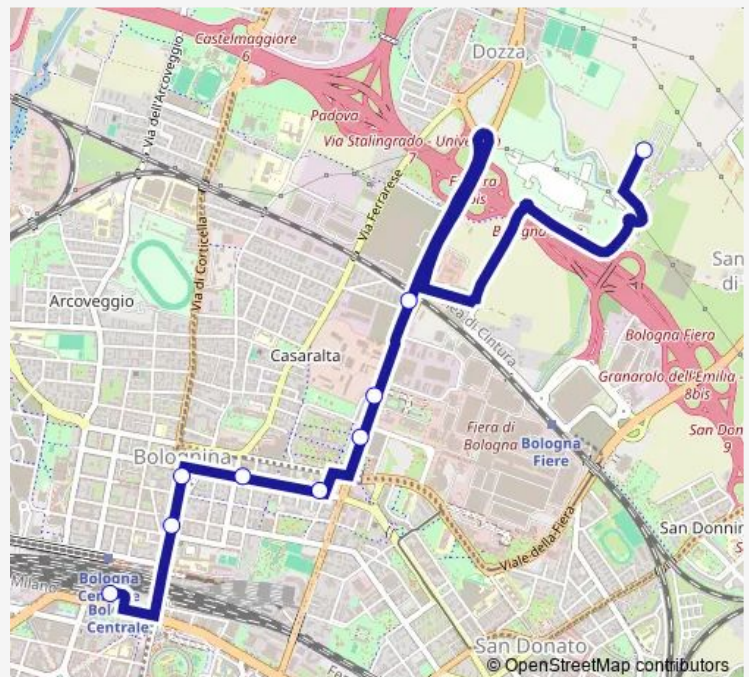

Calzoni

Stalingrado Parri

Stalingrado

Creti

Piazza Dell`Unita`

Sacro Cuore

Stazione Centrale

Route schedule

Camping Citta` DI Bologna — Stazione Centrale

Monday 09:00-21:00

Tuesday 09:00-21:00

Wednesday 09:00-21:00

Thursday 09:00-21:00

Friday 09:00-21:00

Saturday 09:00-21:00

Sunday 09:00-21:00

Route info

Direction: Camping Citta` DI Bologna

Stops: 9

Trip Duration: 0 hour 15 min

68 — Via dei Mille - Camping Citta` DI Bologna

Direction

Stazione Centrale — Camping Citta` DI Bologna

9 stops

[Open route schedule](#)

Stazione Centrale

Sacro Cuore

Piazza Dell'Unita`

Creti

Stalingrado

Stalingrado Parri

Calzoni