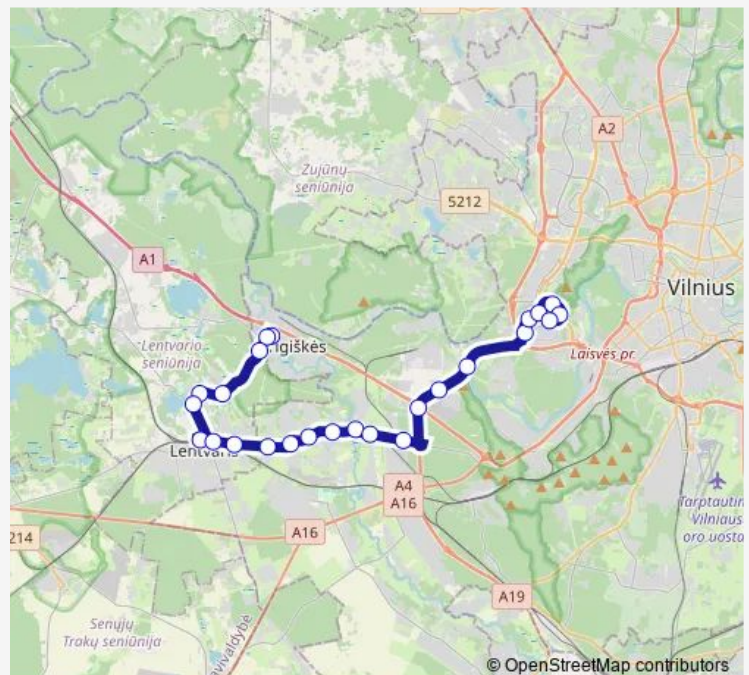

Sietyno st.

Spaudos rūmai

Viršilių st.

Route schedule

Lazdynai — Viršilių st.

Monday	08:40-23:18
Tuesday	08:40-23:18
Wednesday	08:40-23:18
Thursday	08:40-23:18
Friday	08:40-23:18
Saturday	23:17
Sunday	22:43-23:29

Route info

Direction: Lazdynai

Stops: 13

Trip Duration: 0 hour 16 min

Direction

Troleibusų parkas — Lazdynai

9 stops

[Open route schedule](#)