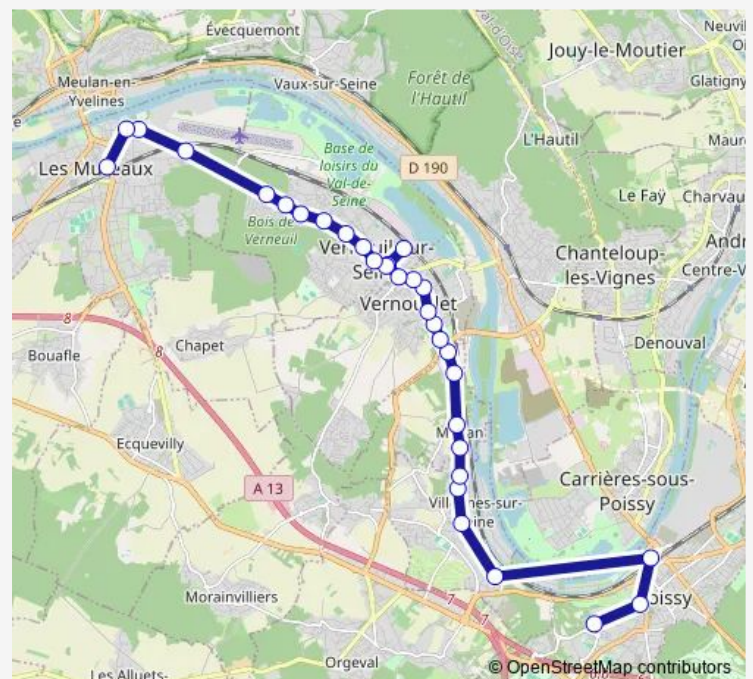

Direction

Gare des Mureaux (B1) — Lycée Le Corbusier

31 stops

[Open route schedule](#)

Gare des Mureaux (B1)

Rouillard

Aérospatiale

Route de Verneuil

Clos Normand

Route schedule

Gare des Mureaux (B1) — Lycée Le Corbusier

Monday 07:58

Tuesday 07:58

Wednesday 07:58

Thursday 07:58

Friday —

Saturday —

Sunday —

Route info

Direction: Gare des Mureaux (B1)

Stops: 31

Trip Duration: 1 hour 2 min

Château

Pierre Curie

Michel Giroux

La Forge

Place Verte / Villennes-sur-Seine

Nautis

Gare Routière Nord (A1)

Ursulines

Notre-Dame

Lycée Le Corbusier