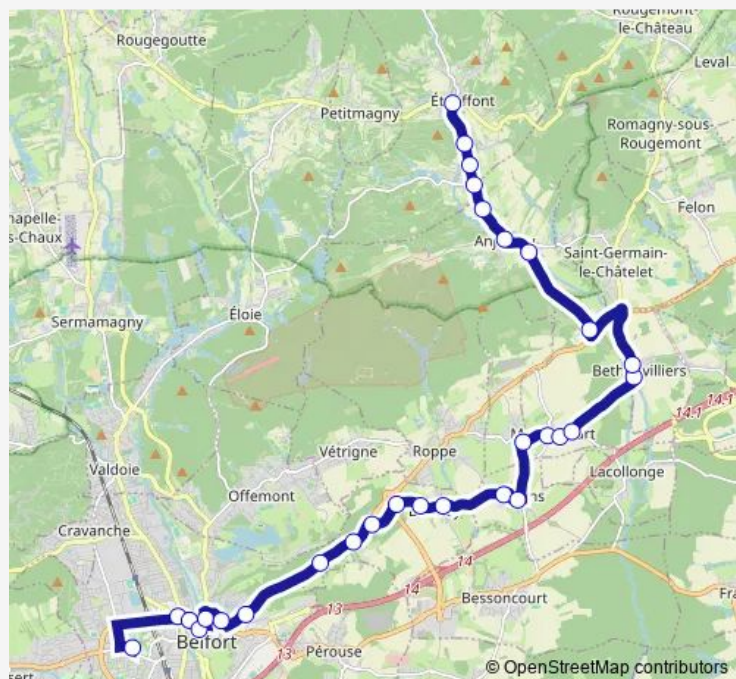

Bavière

Ancienne Gare

Route de Romagny

Route de Rougemont

Romagny

Sur la Ville

La Creuse

Saint-Germain-le-Châtelet

Thursday 06:54

Friday 06:54

Saturday —

Sunday —

Route info

Direction: Route d'Etueffont

Stops: 33

Trip Duration: 0 hour 56 min

68 — Lycées Belfort - Ligne R

La Lot

Route de Phaffans

Fg d'Alsace

Porte du Vallon

Faubourg de Brisach

Miotte

Atria

République

Clémenceau

Rabin

Dubail

Bois d'Essert

Direction

Lycée Follereau — Forge Musée

29 stops