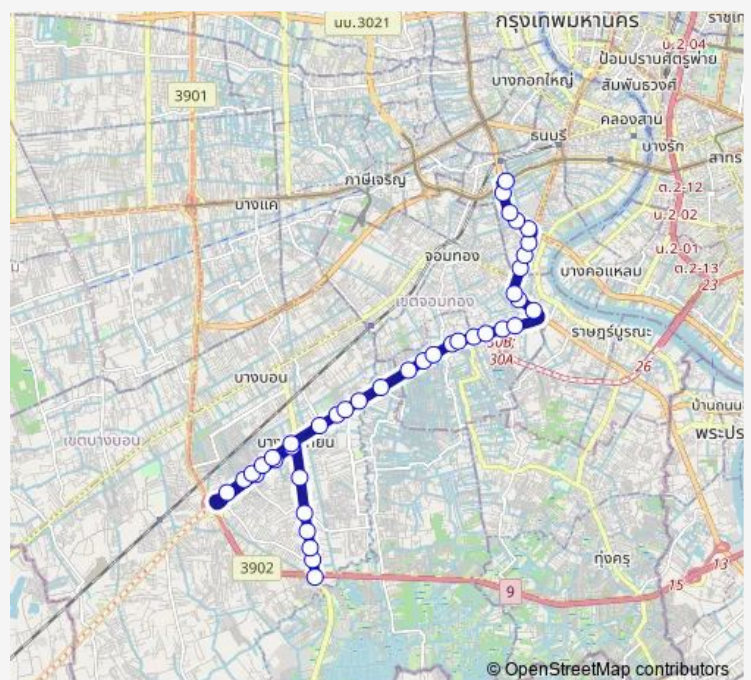

[Go to website](#)

Direction

อุรุถเมล์ บริษัท วังศกาญจน์กิจ(บางขุนเทียน);Bus Depot Wangsakarnkij Company (Bangkhuntien) — BRT ราชพฤกษ์;Brt Ratchapruek

40 stops

[Open route schedule](#)

อุรุถเมล์ บริษัท วังศกาญจน์กิจ(บางขุนเทียน);Bus Depot Wangsakarnkij Company (Bangkhuntien)

ซอยสะแกงาม;Soi Sakae Ngam

ซอยหมู่บ้านชายทะเล;Chai Talay Village

โรงงานkt(ถนนบางขุนเทียน-ชายทะเลขาเข้า);KT Factory

ซอยเทียนทะเล 16;Soi Thian Thale 16

ศาลเจ้าแม่กวนอิม;Chao Mae Kuan Im Shrine

หัวกระบือ;Hua Krabue

เคหะการไฟฟ้า;Electricity

เคหะธนบุรี(โลตัสพระราม2);Thonburi Housing (Tesco Lotus Rama 2)

สะแกงาม;Sakae Ngam

พระราม 2 ซอย 66;Rama 2 Soi 66

เคหะธนบุรี(บีกซีการเคหะพระราม2);Thonburi Housing

โรงพยาบาลพระราม 2;Rama 2 Hospital

การเคหะแห่งชาติบางขุนเทียน;National Housing Authority Bang Khun Thian

แยกหัวกระบือ;Hua Krabue Intersection

สำนักงานเขตบางขุนเทียน;Bang Khun Thian District Office

เซ็นทรัลพระราม 2;Centralplaza Rama 2

วัดกำแพง(ถนนพระราม2ขาเข้า);Wat Kamphaeng

Route schedule

อุรุถเมล์ บริษัท วังศกาญจน์กิจ(บางขุนเทียน);Bus Depot Wangsakarnkij Company (Bangkhuntien) — BRT ราชพฤกษ์;Brt Ratchapruek

Monday	00:00
Tuesday	00:00
Wednesday	00:00
Thursday	00:00
Friday	00:00
Saturday	00:00
Sunday	00:00

Route info

Direction: อุรุถเมล์ บริษัท วังศกาญจน์กิจ(บางขุนเทียน);Bus Depot Wangsakarnkij Company (Bangkhuntien)

Stops: 40

Trip Duration: 1 hour 6 min