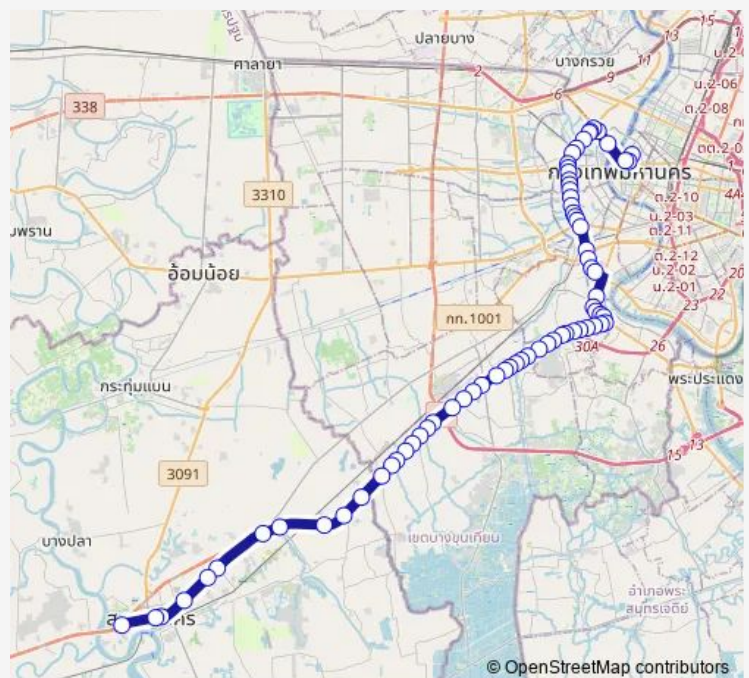

วัดอัมพวา; Wat Ampawa

การไฟฟ้านครหลวงเขตธนบุรี(คลองมอญ); Metropolitan Electricity Authority Thon Buri

วัดโพธิ์เรียง; Wat Poreang

ตลาดนางลอย; Nang Loi Market

Route schedule

วัดบวรนิเวศวิหาร,ท่ารถสาย 68 บางลำพู; Wat Bowonniwet Vihan — ท่ารถสมุทรสาคร (7 68); Bus Station Samutsakhon

Monday 00:00

Tuesday 00:00

Wednesday 00:00

Thursday 00:00

Friday 00:00

Saturday 00:00

Sunday 00:00

Route info

Direction: วัดบวรนิเวศวิหาร,ท่ารถสาย 68 บางลำพู; Wat Bowonniwet Vihan

Stops: 72

Trip Duration: 2 hour 16 min

68 — สมุทรสาคร - บางลำพู; Samutsakhon - Bang Lamphu

วิทยาลัยเทคโนโลยีสยาม(สยามเทค);Siam Technology College (Siam Tech)