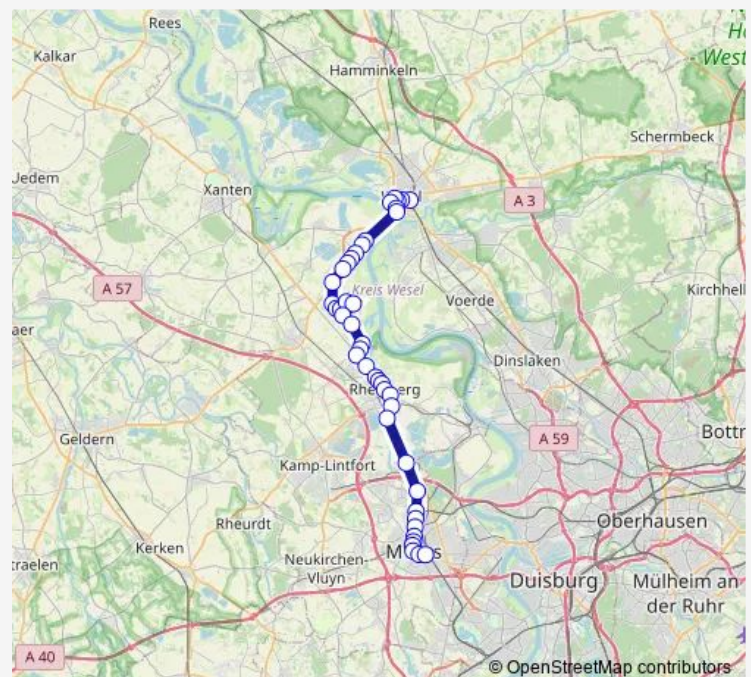

Rheinberg Gewerbegebiet

Rheinberg Krankenhaus

Rheinberg Rathaus

Rheinberg Innenwall

Rheinb. Dr.-Aloys-Wittrup-Str.

Rheinberg Sportplatz

Rheinberg Ziegeleistraße

Rheinberg Solvay

Rheinberg Ossenbergl Kirche

Route schedule

Moers Bahnhof — Wesel Bahnhof

Monday 05:21-20:33

Tuesday 05:21-20:33

Wednesday 05:21-20:33

Thursday 05:21-20:33

Friday 05:21-20:33

Saturday 06:21-20:35

Sunday 12:33-18:33

Route info

Direction: Moers Bahnhof

Stops: 43

Trip Duration: 1 hour 8 min

Rheinberg Ossenbergr Maas

Rheinberg Borth Borthfeld