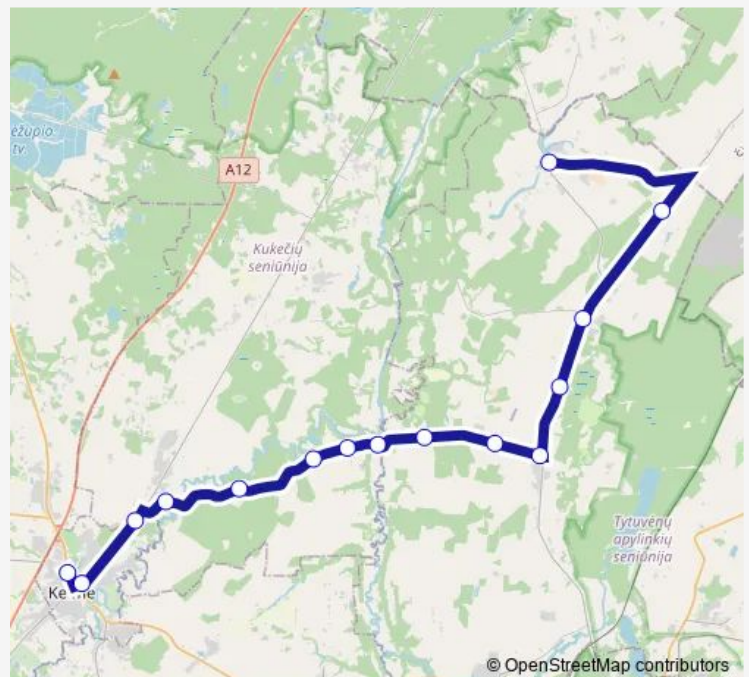

Tuesday —

Wednesday —

Thursday —

Friday 08:05

Saturday —

Sunday —

Route info

Direction: Kelmės autobusų stotis

Stops: 15

Trip Duration: 0 hour 48 min

68 — Kelmė-Pašiaušė-Kelmė

BusMaps

Direction

Kelmės autobusų stotis — Pašiaušė

15 stops

[Open route schedule](#)