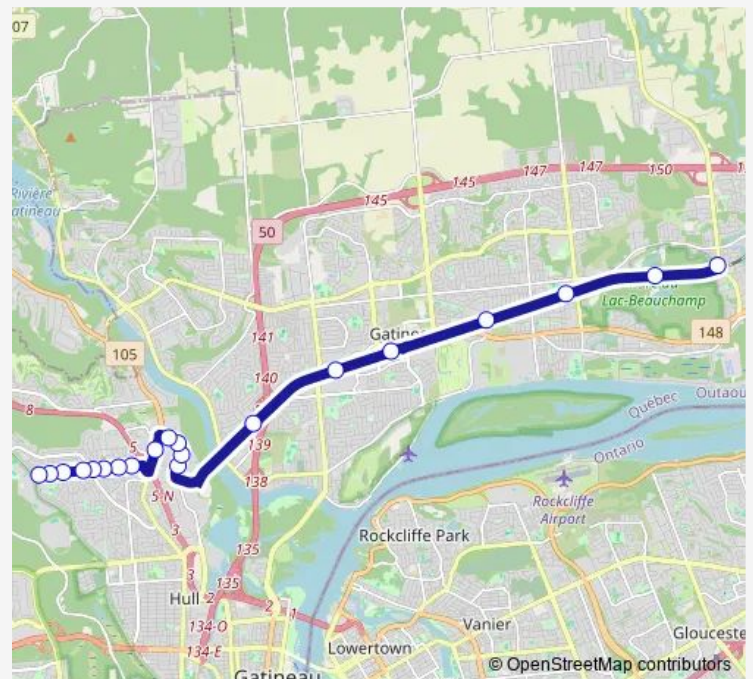

### Route schedule

du Mont-Bleu/de la Cité-DES-Jeunes -Détour —  
Sporthèque

Monday 12:37

Tuesday 12:37

Wednesday 12:37

Thursday 12:37

Friday 12:37

Saturday —

### Route info

Direction: du Mont-Bleu/de la Cité-DES-Jeunes -Détour

Stops: 12

Trip Duration: 0 hour 6 min

## Route info

Direction: Parc-O-BUS Lorrain

Stops: 20

Trip Duration: 0 hour 31 min

Station de la Cité #3

Station Gouin #2

Station Labrosse #04

Station Lac Beauchamp #2

Parc-O-BUS Lorrain arrêt d'arrivée