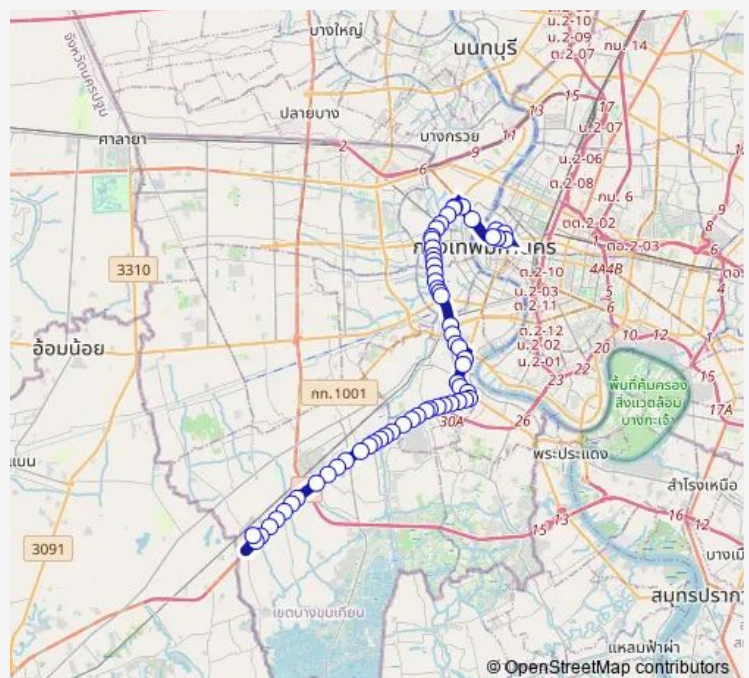

ตรงข้ามศูนย์การค้านครหลวง; Shopping Center Nakhon Luang (Opposite)

วัดอัมพวา; Wat Ampawa

การไฟฟ้านครหลวงเขตธนบุรี(คลองมอญ); Metropolitan Electricity Authority Thon Buri

Route schedule

วัดบวรนิเวศวิหาร,ท่ารถสาย 68 บางลำพู; Wat Bowonniwet Vihan — อุ้แสมตำ; Bus Depot Samaedam

Monday 00:00

Tuesday 00:00

Wednesday 00:00

Thursday 00:00

Friday 00:00

Saturday 00:00

Sunday 00:00

Route info

Direction: วัดบวรนิเวศวิหาร,ท่ารถสาย 68 บางลำพู; Wat Bowonniwet Vihan

Stops: 61

Trip Duration: 1 hour 42 min

วัดโพธิ์เรียง;Wat Poreang

ตลาดนางลอย;Nang Loi Market

วิทยาลัยเทคโนโลยีสยาม(สยามเทค);Siam Technology College (Siam Tech)