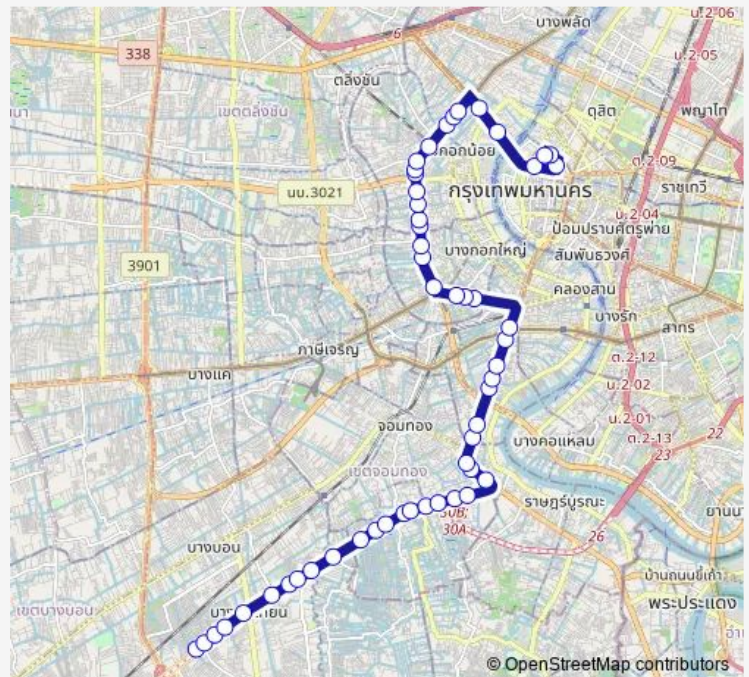

### Route schedule

พระราม 2 ซอย 66;Rama 2 Soi 66 —  
วัดบวรนิเวศวิหาร,ทารกสาย 68 บางลำพู;Wat Bowonniwet Vi-  
han

Monday 00:00

Tuesday 00:00

Wednesday 00:00

Thursday 00:00

Friday 00:00

Saturday 00:00

### Route info

Direction: พระราม 2 ซอย 66;Rama 2 Soi 66

Stops: 52

Trip Duration: 1 hour 26 min

ตรงข้ามสำนักงานเขตจอมทอง;Chom Thong District Office

บางปะแก้วซอยสุขสวัสดิ์;Bang Prakaeo

วัดนาคนิมิตร;Wat Nak Nimit