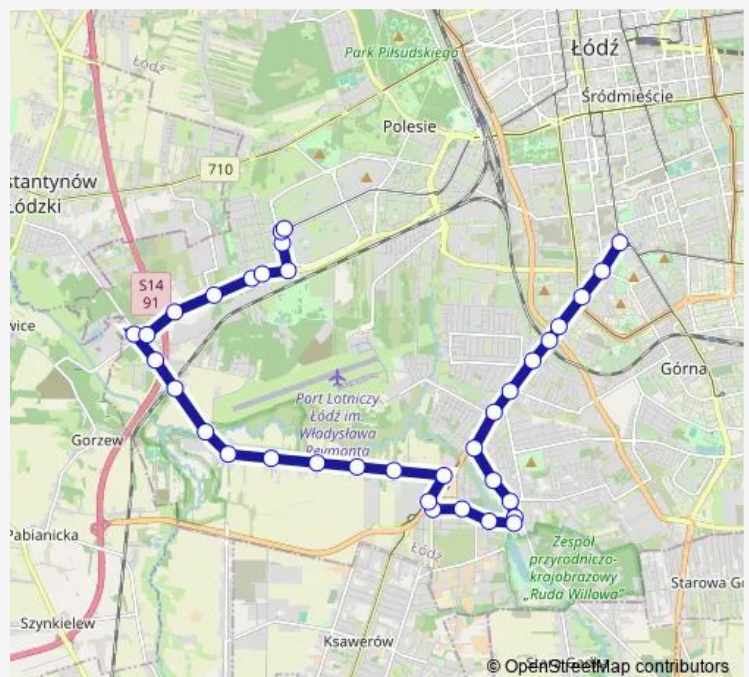

Nowe Sady - zajezdnia Nowe Sady (9012)

Route schedule

pl. Niepodległości (0797) — Nowe Sady - zajezdnia Nowe Sady (9012)

Monday 19:20-23:29

Tuesday 19:20-23:29

Wednesday 19:20-23:29

Thursday 19:20-23:29

Friday 19:20-23:29

Saturday 23:25

Sunday 23:25

Route info

Direction: pl. Niepodległości (0797)

Stops: 10

Trip Duration: 0 hour 13 min

Direction

Nowe Sady - zajezdnia Nowe Sady (9012) — pl. Niepodległości (0797)

10 stops

[Open route schedule](#)

Nowe Sady - zajezdnia Nowe Sady (9012)

Nowe Sady - Elektronowa NŻ (2326)

Obywatelska - Nowe Sady (0649)

Obywatelska - Jana Pawła II (0650)

Obywatelska - Cieszkowskiego NŻ (2348)

Politechniki - Obywatelska (0821)

Politechniki - r. Lotników Lwowskich (0822)

Pabianicka - r. Lotników Lwowskich (0684)

Pabianicka - Wólczańska (2154)

pl. Niepodległości (0797)

Route schedule

Nowe Sady - zajezdnia Nowe Sady (9012) — pl. Niepodległości (0797)