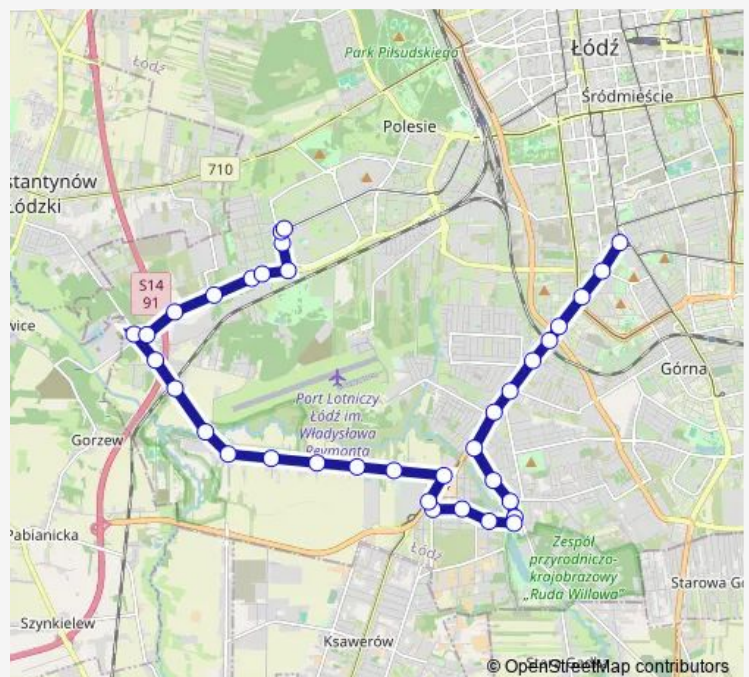

Nowe Sady - zajezdnia Nowe Sady (9012)

Route schedule

pl. Niepodległości (0797) — Nowe Sady - zajezdnia Nowe Sady (9012)

Monday 19:20-23:29

Tuesday 19:20-23:29

Wednesday 19:20-23:29

Thursday 19:20-23:29

Friday 19:20-23:29

Saturday 23:25

Sunday 23:25

Route info

Direction: pl. Niepodległości (0797)

Stops: 10

Trip Duration: 0 hour 13 min

Direction

Nowe Sady - zajezdnia Nowe Sady (9012) — pl. Niepodległości (0797)

10 stops

[Open route schedule](#)

Nowe Sady - zajezdnia Nowe Sady (9012)

Nowe Sady - Elektronowa NŻ (2326)

Obywatelska - Nowe Sady (0649)

Obywatelska - Jana Pawła II (0650)

Obywatelska - Cieszkowskiego NŻ (2348)

Politechniki - Obywatelska (0821)

Politechniki - r. Lotników Lwowskich (0822)

Pabianicka - r. Lotników Lwowskich (0684)

Pabianicka - Wólczańska (2154)

pl. Niepodległości (0797)

Route schedule

Nowe Sady - zajezdnia Nowe Sady (9012) — pl. Niepodległości (0797)