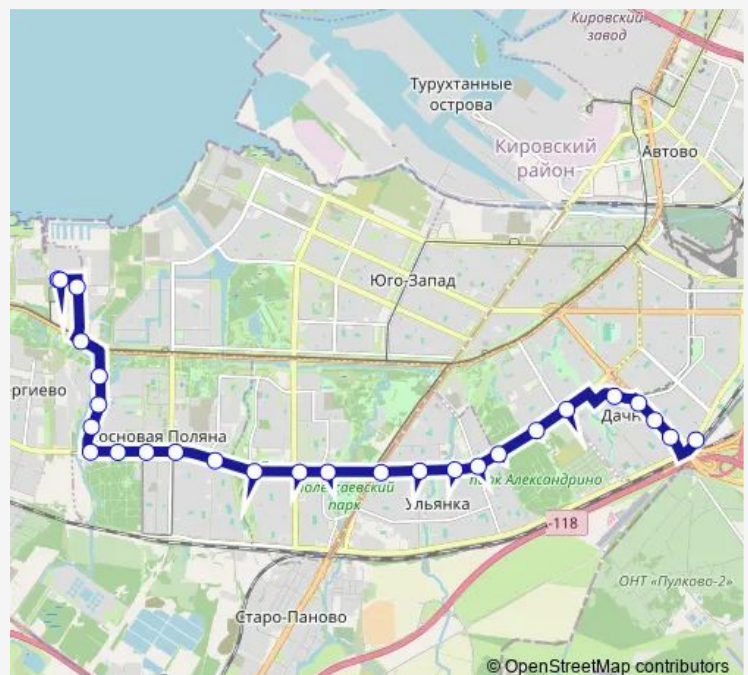

Wednesday 05:05-00:30⁺¹

Thursday 05:05-00:30⁺¹

Friday 05:05-00:30⁺¹

Saturday 05:05-00:30⁺¹

Sunday 05:05-00:30⁺¹

Route info

Direction: Лэмз Посадки И Высадки Нет

Stops: 27

Trip Duration: 0 hour 45 min

68 — Ленинградский Электромеханический Завод -
Платформа Дачное

ул. Лени Голикова

ст. Метро проспект Ветеранов

Дачный пр., 19

Дачный пр., 23

Дачный пр., 33

Дачное, ж.-д. Станция

Tuesday 05:30-23:50

Wednesday 05:30-23:50

Thursday 05:30-23:50

Friday 05:30-23:50

Saturday 05:30-23:50

Sunday 05:30-23:50

Route info

Direction: Дачное, ж.-д. Станция