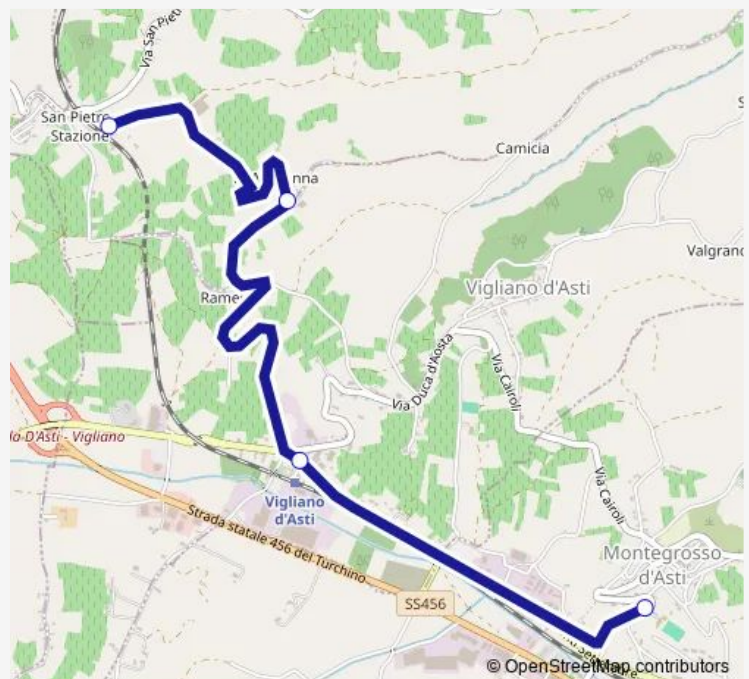

VIGLIANO - STAZIONE FERROVIARIA

FRAZIONE MADONNA

MONGARDINO - STAZIONE FERROVIARIA

Route schedule

MONTEGROSSO - SCUOLE MEDIE — MONGARDINO -
STAZIONE FERROVIARIA

Monday 07:50-16:35

Tuesday 07:50-13:40

Wednesday 07:50-16:35

Thursday 07:50-13:40

Friday 07:50-16:35

Saturday —

Sunday —

Route info

Direction: MONTEGROSSO - SCUOLE MEDIE

Stops: 4

Trip Duration: 0 hour 7 min

Direction

MONGARDINO - STAZIONE FERROVIARIA — MONTEGROSSO - SCUOLE MEDIE

4 stops

[Open route schedule](#)

MONGARDINO - STAZIONE FERROVIARIA

FRAZIONE MADONNA

VIGLIANO - STAZIONE FERROVIARIA

MONTEGROSSO - SCUOLE MEDIE

Sunday —

Route info

Direction: MONGARDINO - STAZIONE FERROVIARIA

Stops: 4

Trip Duration: 0 hour 7 min

Direction

FRAZIONE MADONNA — ASTI - AUTOSTAZIONE -
MOVICENTRO - PIAZZALE MEDAGLIE D'ORO

7 stops