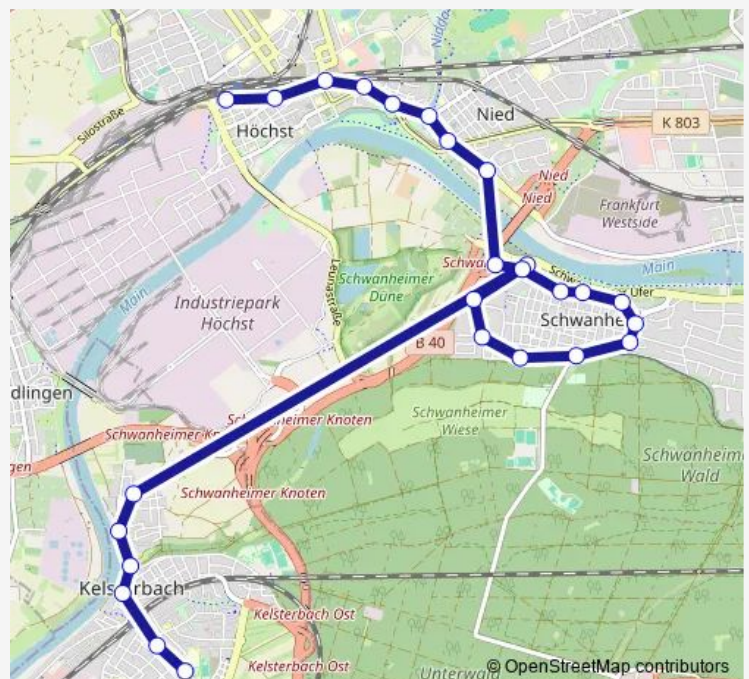

### Route schedule

Frankfurt (Main) Höchst Bahnhof — Kelsterbach  
Gesamtschule

Monday 06:56-08:03

Tuesday 06:56-08:03

Wednesday 06:56-08:03

Thursday 06:56-08:03

Friday 06:56-08:03

Saturday —

### Route info

Direction: Frankfurt (Main) Höchst Bahnhof

Stops: 26

Trip Duration: 0 hour 45 min

Kelsterbach Schloßweg

Kelsterbach Kelstergrund

Kelsterbach Bahnhof

Kelsterbach Rathaus