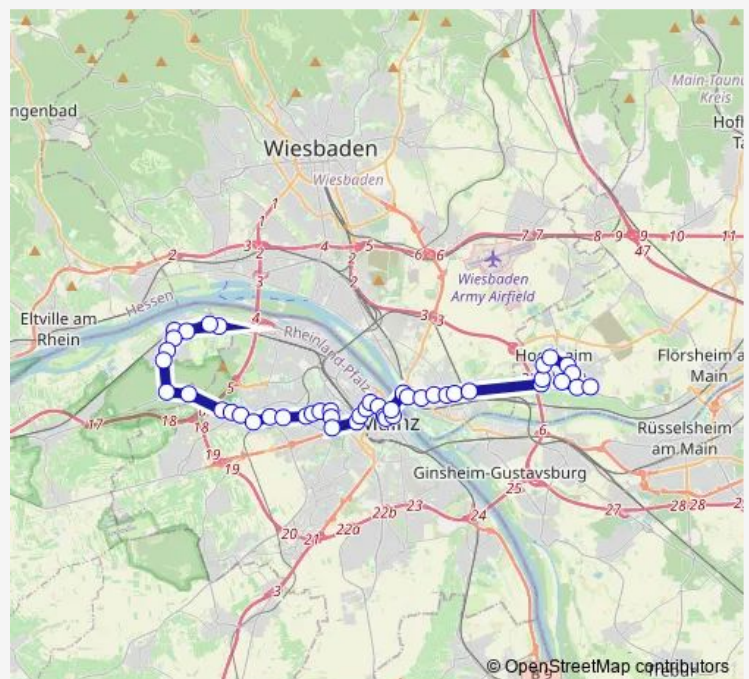

Wednesday 07:17

Thursday 07:17

Friday 07:17

Saturday —

Sunday —

Route info

Direction: Hochheim (Main) Altenwohnheim

Stops: 26

Trip Duration: 0 hour 41 min

Mainz, Hauptbahnhof

Mainz, Hbf West/Taubertsbergb.

Mainz, Universität

Hartenberg, King-Park-Center

Hartenberg, Südwestrundfunk

Direction

Hochheim (Main) Altenwohnheim — Mainz, Hauptbahnhof

22 stops

[Open route schedule](#)

Hochheim (Main) Altenwohnheim

Hochheim (Main) Altkönigstraße

Hochheim (Main) Breslauer Ring

Hochheim (Main) Hallenbad

Hochheim (Main) Dresdener Ring

Hochheim (Main) Alleestraße