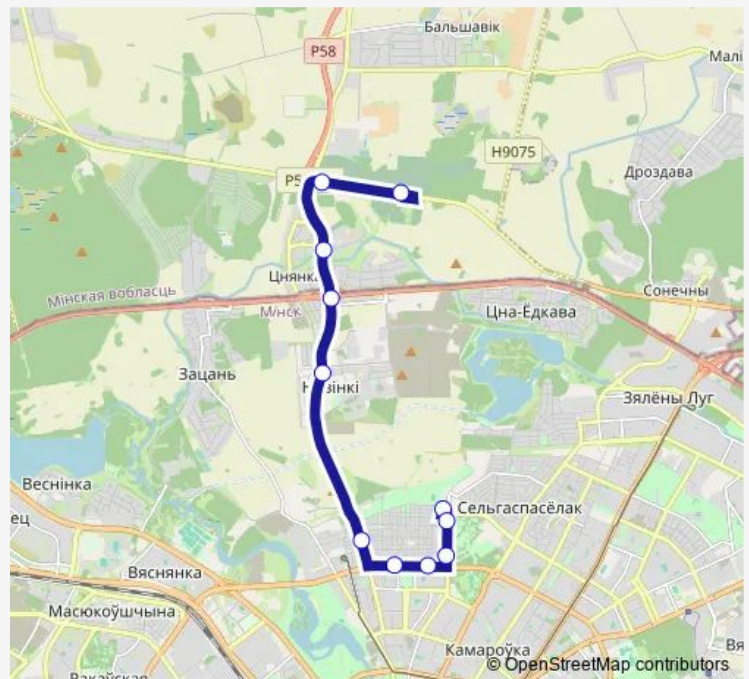

ДС Карастояновой (посадка) — Паўночныя могілкі 2-я вароты

Monday 07:50-17:05

Tuesday 07:50-17:05

Wednesday 07:50-17:05

Thursday 07:50-17:05

Friday 07:50-17:05

Saturday 07:17-17:05

Sunday 07:17-17:05

Route info

Direction: ДС Карастояновой (посадка)

Stops: 11

Trip Duration: 0 hour 27 min

Direction

Паўночныя могілкі 2-я вароты — ДС Карастаяновай (высадка)

10 stops

[Open route schedule](#)