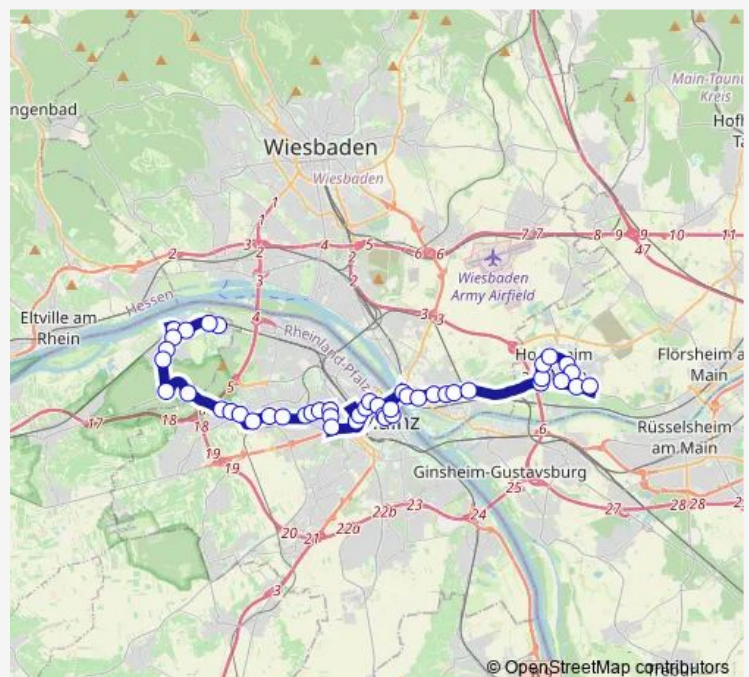

Bus 68

[Go to website](#)

Direction

Hochheim (Main) Berliner Platz — Mainz, Hauptbahnhof

24 stops

[Open route schedule](#)

- Hochheim (Main) Berliner Platz
- Hochheim (Main) Goethestraße
- Hochheim (Main) Altenwohnheim
- Hochheim (Main) Altkönigstraße
- Hochheim (Main) Breslauer Ring
- Hochheim (Main) Hallenbad
- Hochheim (Main) Dresdener Ring
- Hochheim (Main) Alleestraße
- Hochheim (Main) Antoniushaus
- Wiesbaden-Mainz-Kostheim Steinern-Kreuz-Weg
- Wiesbaden-Mainz-Kostheim Sampelweg
- Wiesbaden-Mainz-Kostheim Hallgarter Straße
- Wiesbaden-Mainz-Kostheim Linzer Straße
- Wiesbaden-Mainz-Kostheim Hochheimer Straße
- Wiesbaden-Mainz-Kastel Bahnhof
- Wiesbaden-Mainz-Kastel Brückenkopf
- Mainz, Landtag
- Mainz, Brückenplatz
- Mainz, Rheingoldhalle/Rathaus
- Mainz, Höfchen / Listmann
- Mainz, Schusterstraße

Route schedule

Hochheim (Main) Berliner Platz — Mainz, Hauptbahnhof

Monday	06:47-07:02
Tuesday	06:47-07:02
Wednesday	06:47-07:02
Thursday	06:47-07:02
Friday	06:47-07:02
Saturday	—
Sunday	—

Route info

Direction: Hochheim (Main) Berliner Platz

Stops: 24

Trip Duration: 0 hour 39 min

68

BusMaps

Mainz, Bauhofstraße/Landesmus.

Mainz, Hindenburgplatz

Mainz, Hauptbahnhof

Direction