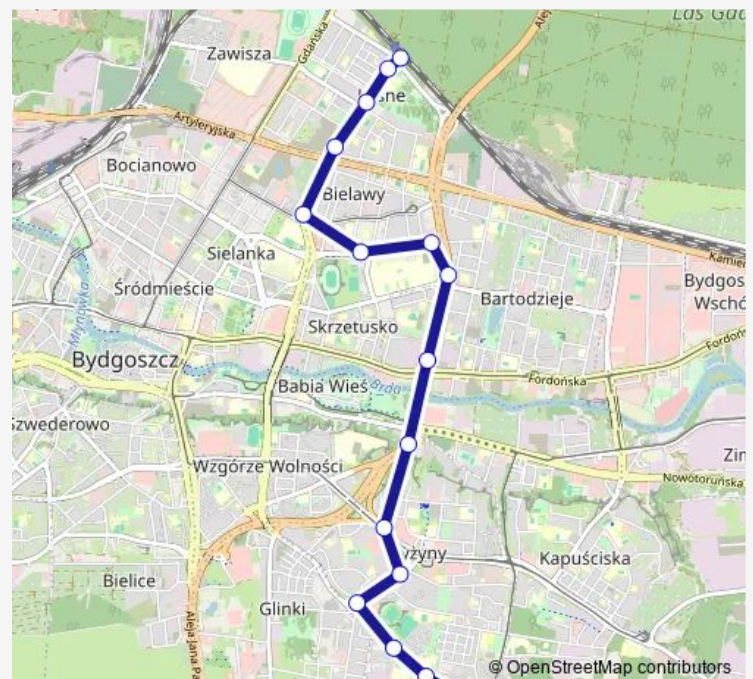

Bus 68 Dworzec Leśne — Glinki

[Go to website](#)

Direction

Dworzec Leśne — Glinki - początek

17 stops

[Open route schedule](#)

Dworzec Leśne

Leśne

Sułkowskiego - Czerkaska

Sułkowskiego - Kamienna

Ukw

Powstańców Wielkopolskich - Lelewela

Wyszyńskiego - Powstańców Wielkopolskich

Rondo Skrzetuskie

Rondo Fordońskie

Rondo Toruńskie

Wojska Polskiego - Ujejskiego

Wojska Polskiego - Boya-Żeleńskiego

Magnuszewska - Modrakowa

Magnuszewska

Glinki - Stadion BKS Chemik

Glinki - Zajęcza

Glinki - początek

Route schedule

Dworzec Leśne — Glinki - początek

Monday 04:50-22:47

Tuesday 04:50-22:47

Wednesday 04:50-22:47

Thursday 04:50-22:47

Friday 04:50-22:47

Saturday 04:55-22:47

Sunday 05:50-22:47

Route info

Direction: Dworzec Leśne

Stops: 17

Trip Duration: 0 hour 24 min

68 — Dworzec Leśne — Glinki

BusMaps