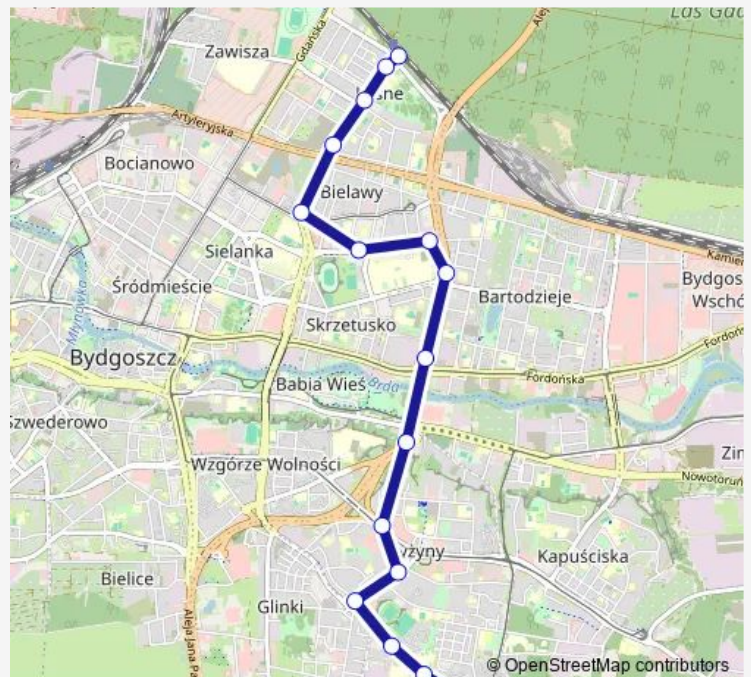

Wojska Polskiego - Ujejskiego

Wojska Polskiego - Boya-Żeleńskiego

Magnuszewska - Modrakowa

Magnuszewska

Glinki - Stadion BKS Chemik

Glinki - Zajęcza

Glinki - początek

Route schedule

Route info

Direction: Dworzec Leśne

Stops: 17

Trip Duration: 0 hour 26 min

Direction

Prądocińska — Dworzec Leśne

23 stops

[Open route schedule](#)