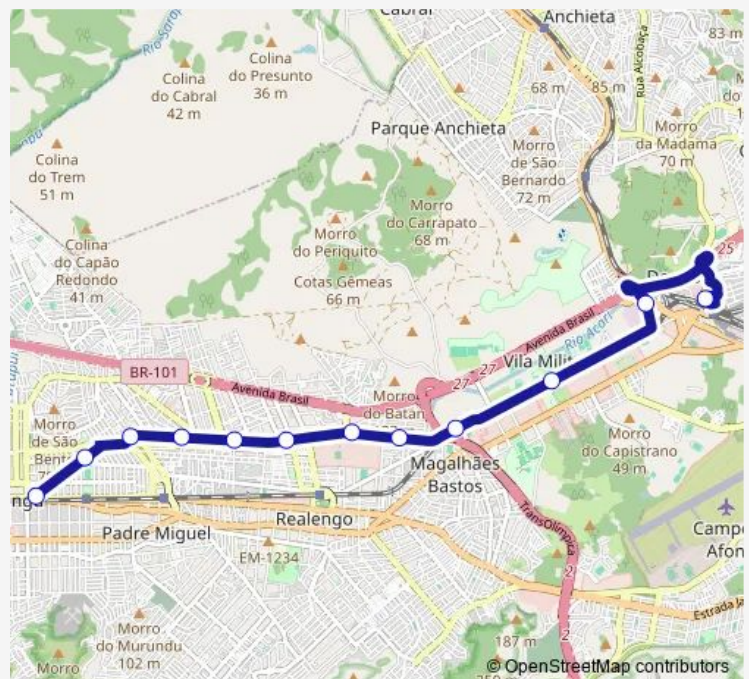

### Direction

Terminal Deodoro : Plataforma F2 — Ponto Final: Bangu :  
Praça Horácio Hora

12 stops

[Open route schedule](#)

Terminal Deodoro : Plataforma F2

Nazaré

Vila Militar

Magalhães Bastos

Jardim Monte Alegre

Fumacê

Marechal Modestino

Albert Schweitzer

Perebebui

Iapi Padre Miguel

Praça das Juras

Ponto Final: Bangu : Praça Horácio Hora

### Route schedule

Terminal Deodoro : Plataforma F2 — Ponto Final: Bangu :  
Praça Horácio Hora

Monday 00:00

Tuesday 00:00

Wednesday 00:00

Thursday 00:00

Friday 00:00

Saturday 00:00

### Route info

Direction: Terminal Deodoro : Plataforma F2

Stops: 12

Trip Duration: 0 hour 22 min

68 — Bangu - Terminal Deodoro