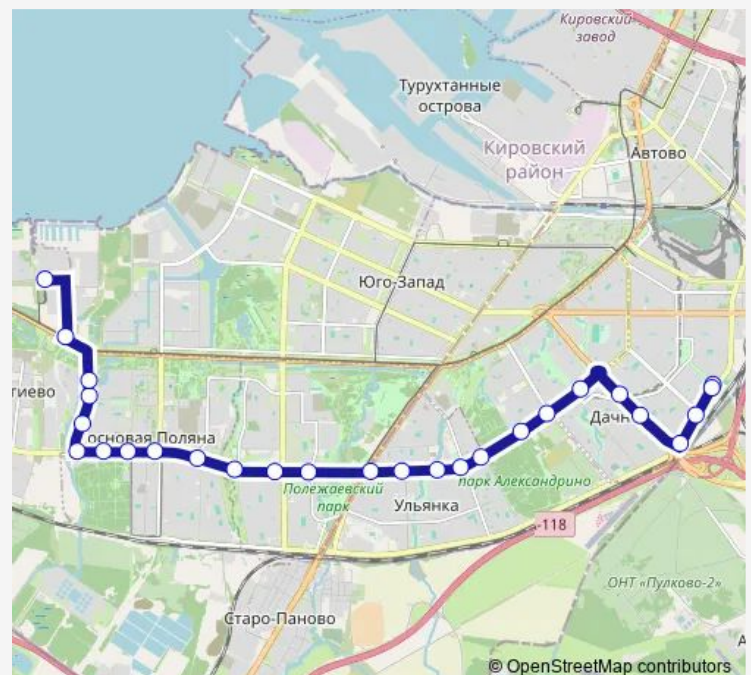

### Route schedule

А.С. Счастливая УЛ. (Посадки/Высадки Нет) — Лэмз

Monday	05:39-23:50
Tuesday	05:39-23:50
Wednesday	05:39-23:50
Thursday	05:39-23:50
Friday	05:39-23:50
Saturday	05:51-23:35
Sunday	05:51-23:35

### Route info

Direction: А.С. Счастливая УЛ. (Посадки/Высадки Нет)

Stops: 27

Trip Duration: 0 hour 41 min

68 — АС Счастливая УЛ. - Ленинградский  
Электромеханический Завод

BusMaps

ПР. Ветеранов, 149

УЛ. Пионерстроя, УГ. ПР. Ветеранов