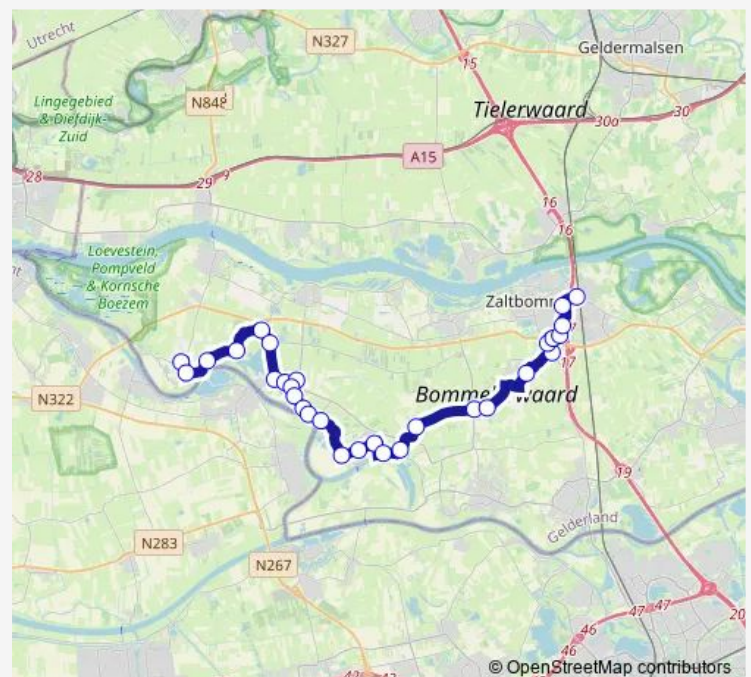

### Route schedule

Zaltbommel, Station — Poederoijen, De Kraaij

Monday 14:50-16:50

Tuesday 14:50-16:50

Wednesday 14:50-16:50

Thursday 14:50-16:50

Friday 14:50-16:50

Saturday —

### Route info

Direction: Zaltbommel, Station

Stops: 26

Trip Duration: 0 hour 36 min

Aalst, E.P. van Ooijenstraat

Aalst, Kerk

Aalst, Maasdijk

Poederoijen, Capreton

## Route info

Direction: Poederroijen, Maarten van Rossumweg

Stops: 30

Trip Duration: 0 hour 43 min

Bruchem, Hogeweg

Zaltbommel, Ronde-Hogeweg

Zaltbommel, Hotel Zaltbommel

Zaltbommel, Gemeentekantoor