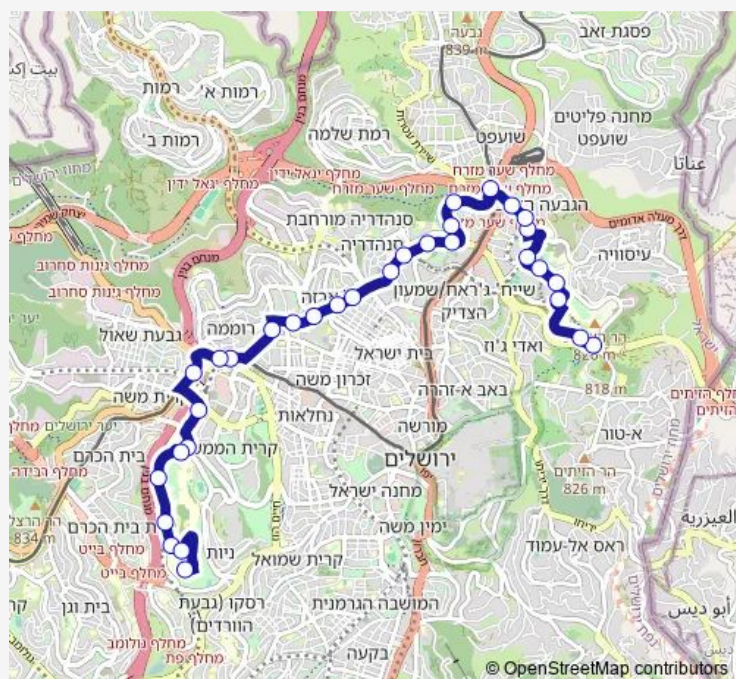

שד' אשכול/משמר הגבול

שדרות לוי אשכול/קרל נטר

ששת הימים/פארן

ששת הימים

Route schedule

קמפוס ספרא/מסוף כפר ההייטק — מסוף הר הצופים/מרטין בובר

Monday 00:00-23:45

Tuesday 00:00-23:45

Wednesday 00:00-23:45

Thursday 00:00-23:45

Friday 00:00-14:30

Saturday 18:32-23:53

Sunday 00:08-23:45

Route info

Direction: קמפוס ספרא/מסוף כפר ההייטק

Stops: 34

Trip Duration: 0 hour 33 min

ששת הימים/מדבר סיני

תחנת רכבת קלה גבעת המבחר

ההגנה/אצ"ל

מרכז מסחרי/ההגנה

האצ"ל/דקר

לח"י/ההתנדבויות

שד' צ'רצ'יל/קציר

הדסה הר הצופים/שד' צ'רצ'יל

האוניברסיטה העברית/שד' צ'רצ'יל

האוניברסיטה העברית הר הצופים/מרטין בובר

מחנה עופרית/מרטין בובר

אקדמיה בצלאל/מרטין בובר

מסוף הר הצופים/מרטין בובר

Direction

מסוף הר הצופים/בנימין מזר — קמפוס ספרא/מסוף כפר ההייטק