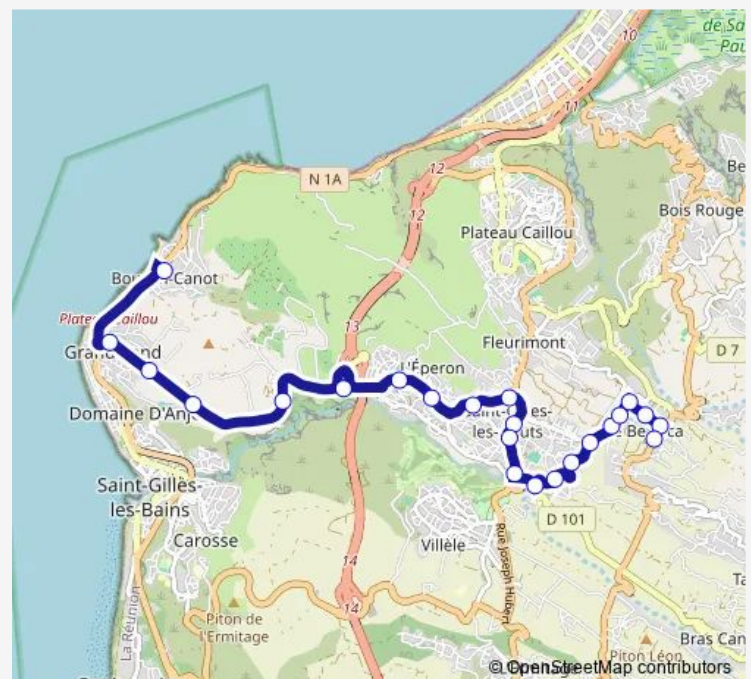

### Direction

Boucan Canot — Mairie Bernica

23 stops

[Open route schedule](#)

Boucan Canot

Les Aigrettes Rd10

Grand Fond

Ecole Grand Fond (Rd10)

### Route schedule

Boucan Canot — Mairie Bernica

Monday 07:35-18:05

Tuesday 07:35-18:05

Wednesday 07:35-18:05

Thursday 07:35-18:05

Friday 07:35-18:05

Saturday 07:35-13:35

### Route info

Direction: Boucan Canot

Stops: 23

Trip Duration: 0 hour 35 min

68 — Saint-Paul ligne 68

Ecole Bernica

Mairie Bernica

## Direction

Mairie Bernica — Boucan Canot

23 stops

[Open route schedule](#)

Mairie Bernica

Ecole Bernica

Plateau Vert

Ligne Berthaut