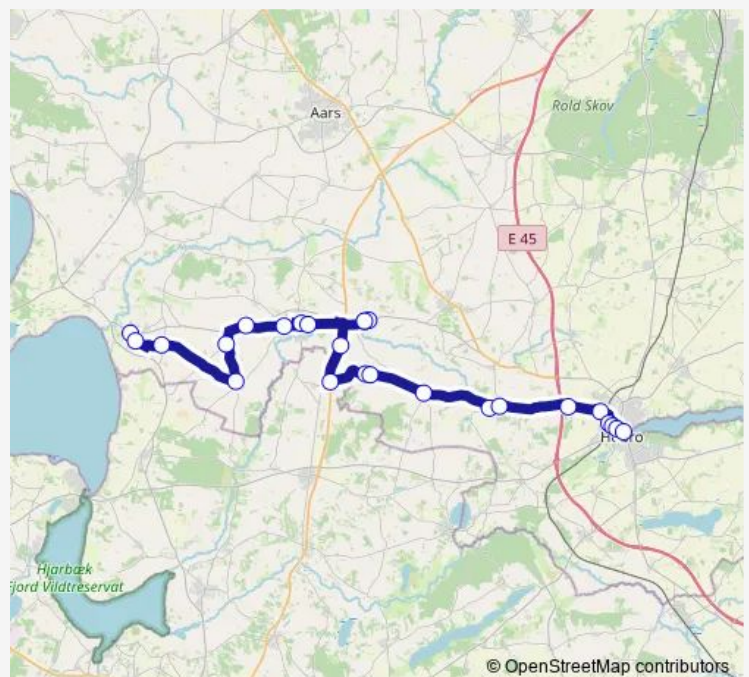

Direction

Hobro Busterminal (H.I. Biesgade) — Gedsted (Vesterbro / Vesthimmerlands Komm.)

28 stops

[Open route schedule](#)

- Hobro Busterminal (H.I. Biesgade)
- Fortunaparken (Jernbanegade / Hobro)
- Jernbanegade (Hobro)
- Hobro Station
- Rosendalvænget (Løgstørvej / Hobro)
- FGU Hobro (Løgstørvej / Mariagerfjord)
- Hørby (Løgstørvej / Mariagerfjord Kommune)
- Hornsmarken (Hannerupvej / Vesthimmerlands K.)
- Hannerup (Hannerupvej / Mariagerfjord Komm.)
- Kirkestien (Hannerupvej / Hvilsom / Mariagerfjord)
- Hvilsom (Hannerupvej / Mariagerfjord Komm.)
- Korsø (Hannerupvej / Mariagerfjord Komm.)
- Frugtvej (Hannerupvej / Mariagerfjord Komm.)
- Tankstation Hvam (Hannerupvej / Vesthim. Kom.)
- Skærshale (Hovedvejen / Vesthimm. Komm.)
- Simested Bro (Gl. Aalborgvej / Vesthimm. Komm.)
- Simested Kirke (Vesthimm. Komm.)
- Banepladsen (Boldrupvej / Simested)
- Simested Kirke (Vesthimm. Komm.)
- Aalestrup Realskole (Borgergade / Vesthim. Kom.)
- Aalestrup Busterminal (Vesthimm. Komm.)

Route schedule

Hobro Busterminal (H.I. Biesgade) — Gedsted (Vesterbro / Vesthimmerlands Komm.)

Monday	06:40-17:50
Tuesday	06:40-17:50
Wednesday	06:40-17:50
Thursday	06:40-17:50
Friday	06:40-17:50
Saturday	—
Sunday	—

Route info

Direction: Hobro Busterminal (H.I. Biesgade)

Stops: 28

Trip Duration: 1 hour 4 min

Aalestrup Skole (Vestergade / Vesthimm. Komm.)

Bygum (Bygumvej / Vesthimmerland Komm.)

Klotrup (Knabervej / Vesthimmerl. Komm.)